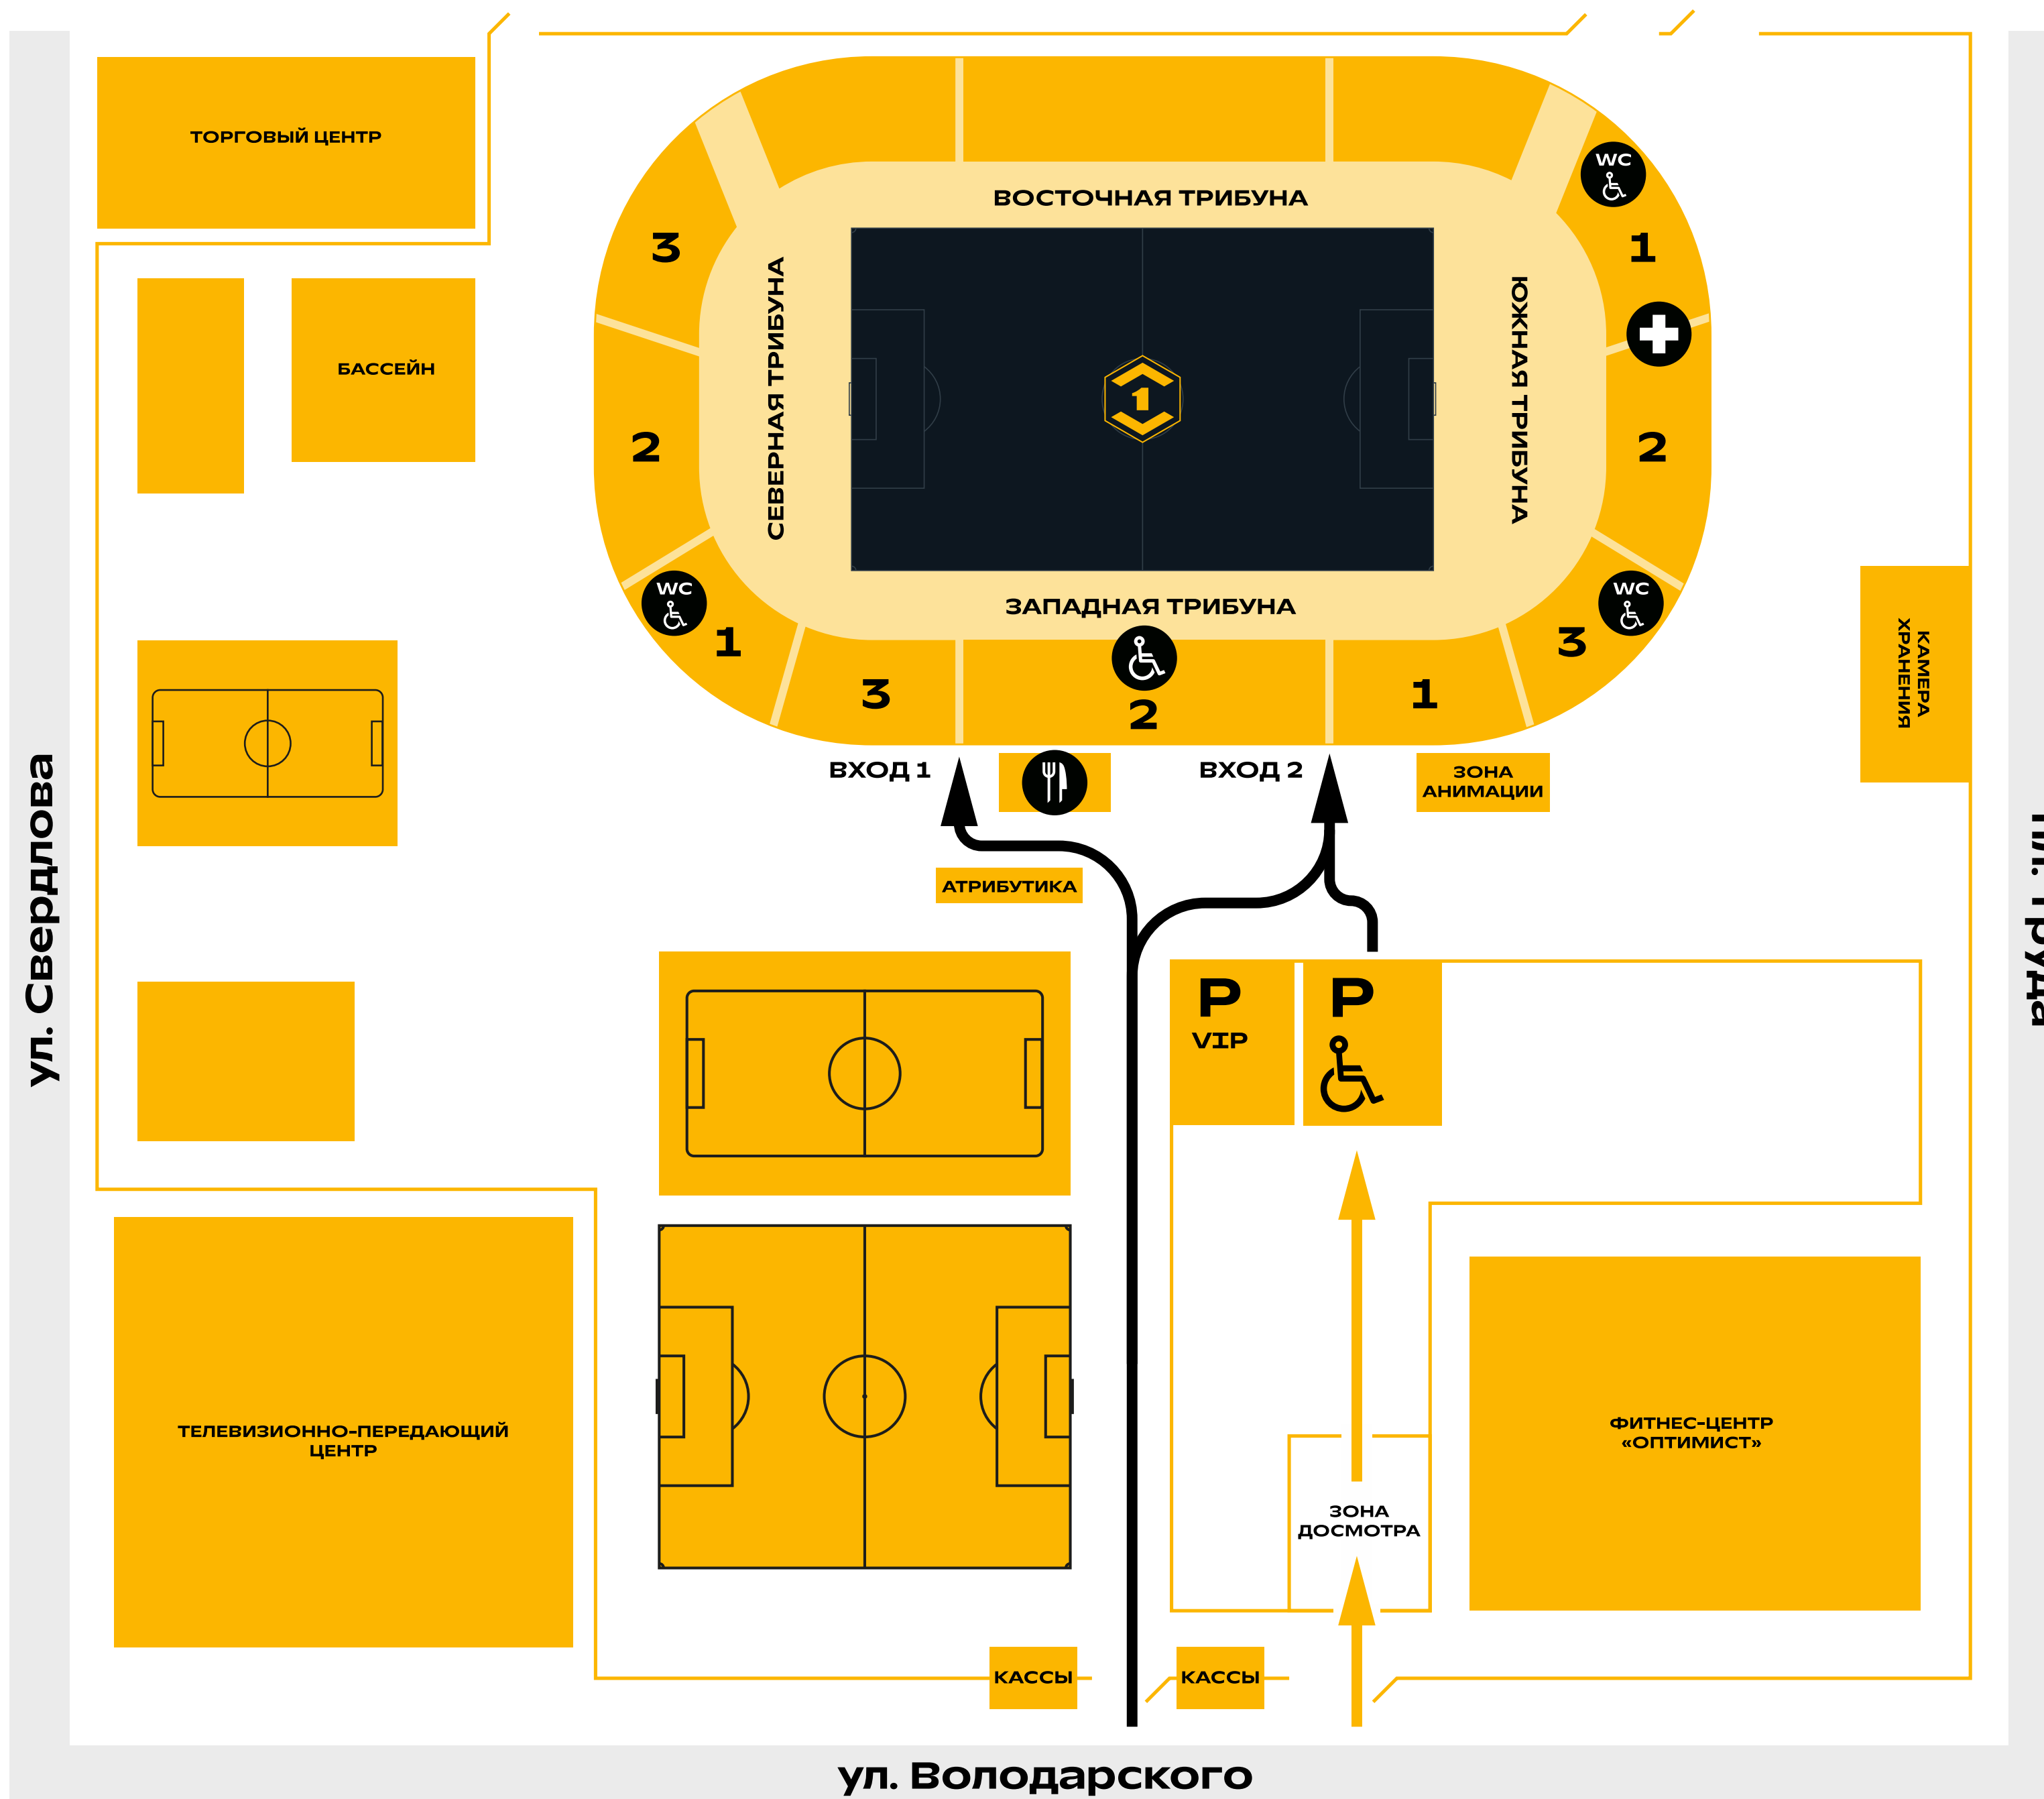

ФК «ШИННИК»

СТАДИОН «ШИННИК»

пл. Труда, 3

Билеты/Абонементы

1, 2 группа	Бесплатно
Ветераны ВОВ	Бесплатно

При предъявлении документа, подтверждающего право на льготы. Получение в офисе клуба в рабочие дни за исключением дней матча.

Социальный абонемент действителен только при предъявлении **паспорта**. Посадочные места по социальным абонементам располагаются с 1-го по 3-й ряд внизу Западной трибуны. На каждый матч привлекаются волонтеры, которые сопровождают к месту на трибуне.

Справочная информация
+7 [4852] 74-41-22
ticket@shinnik.com