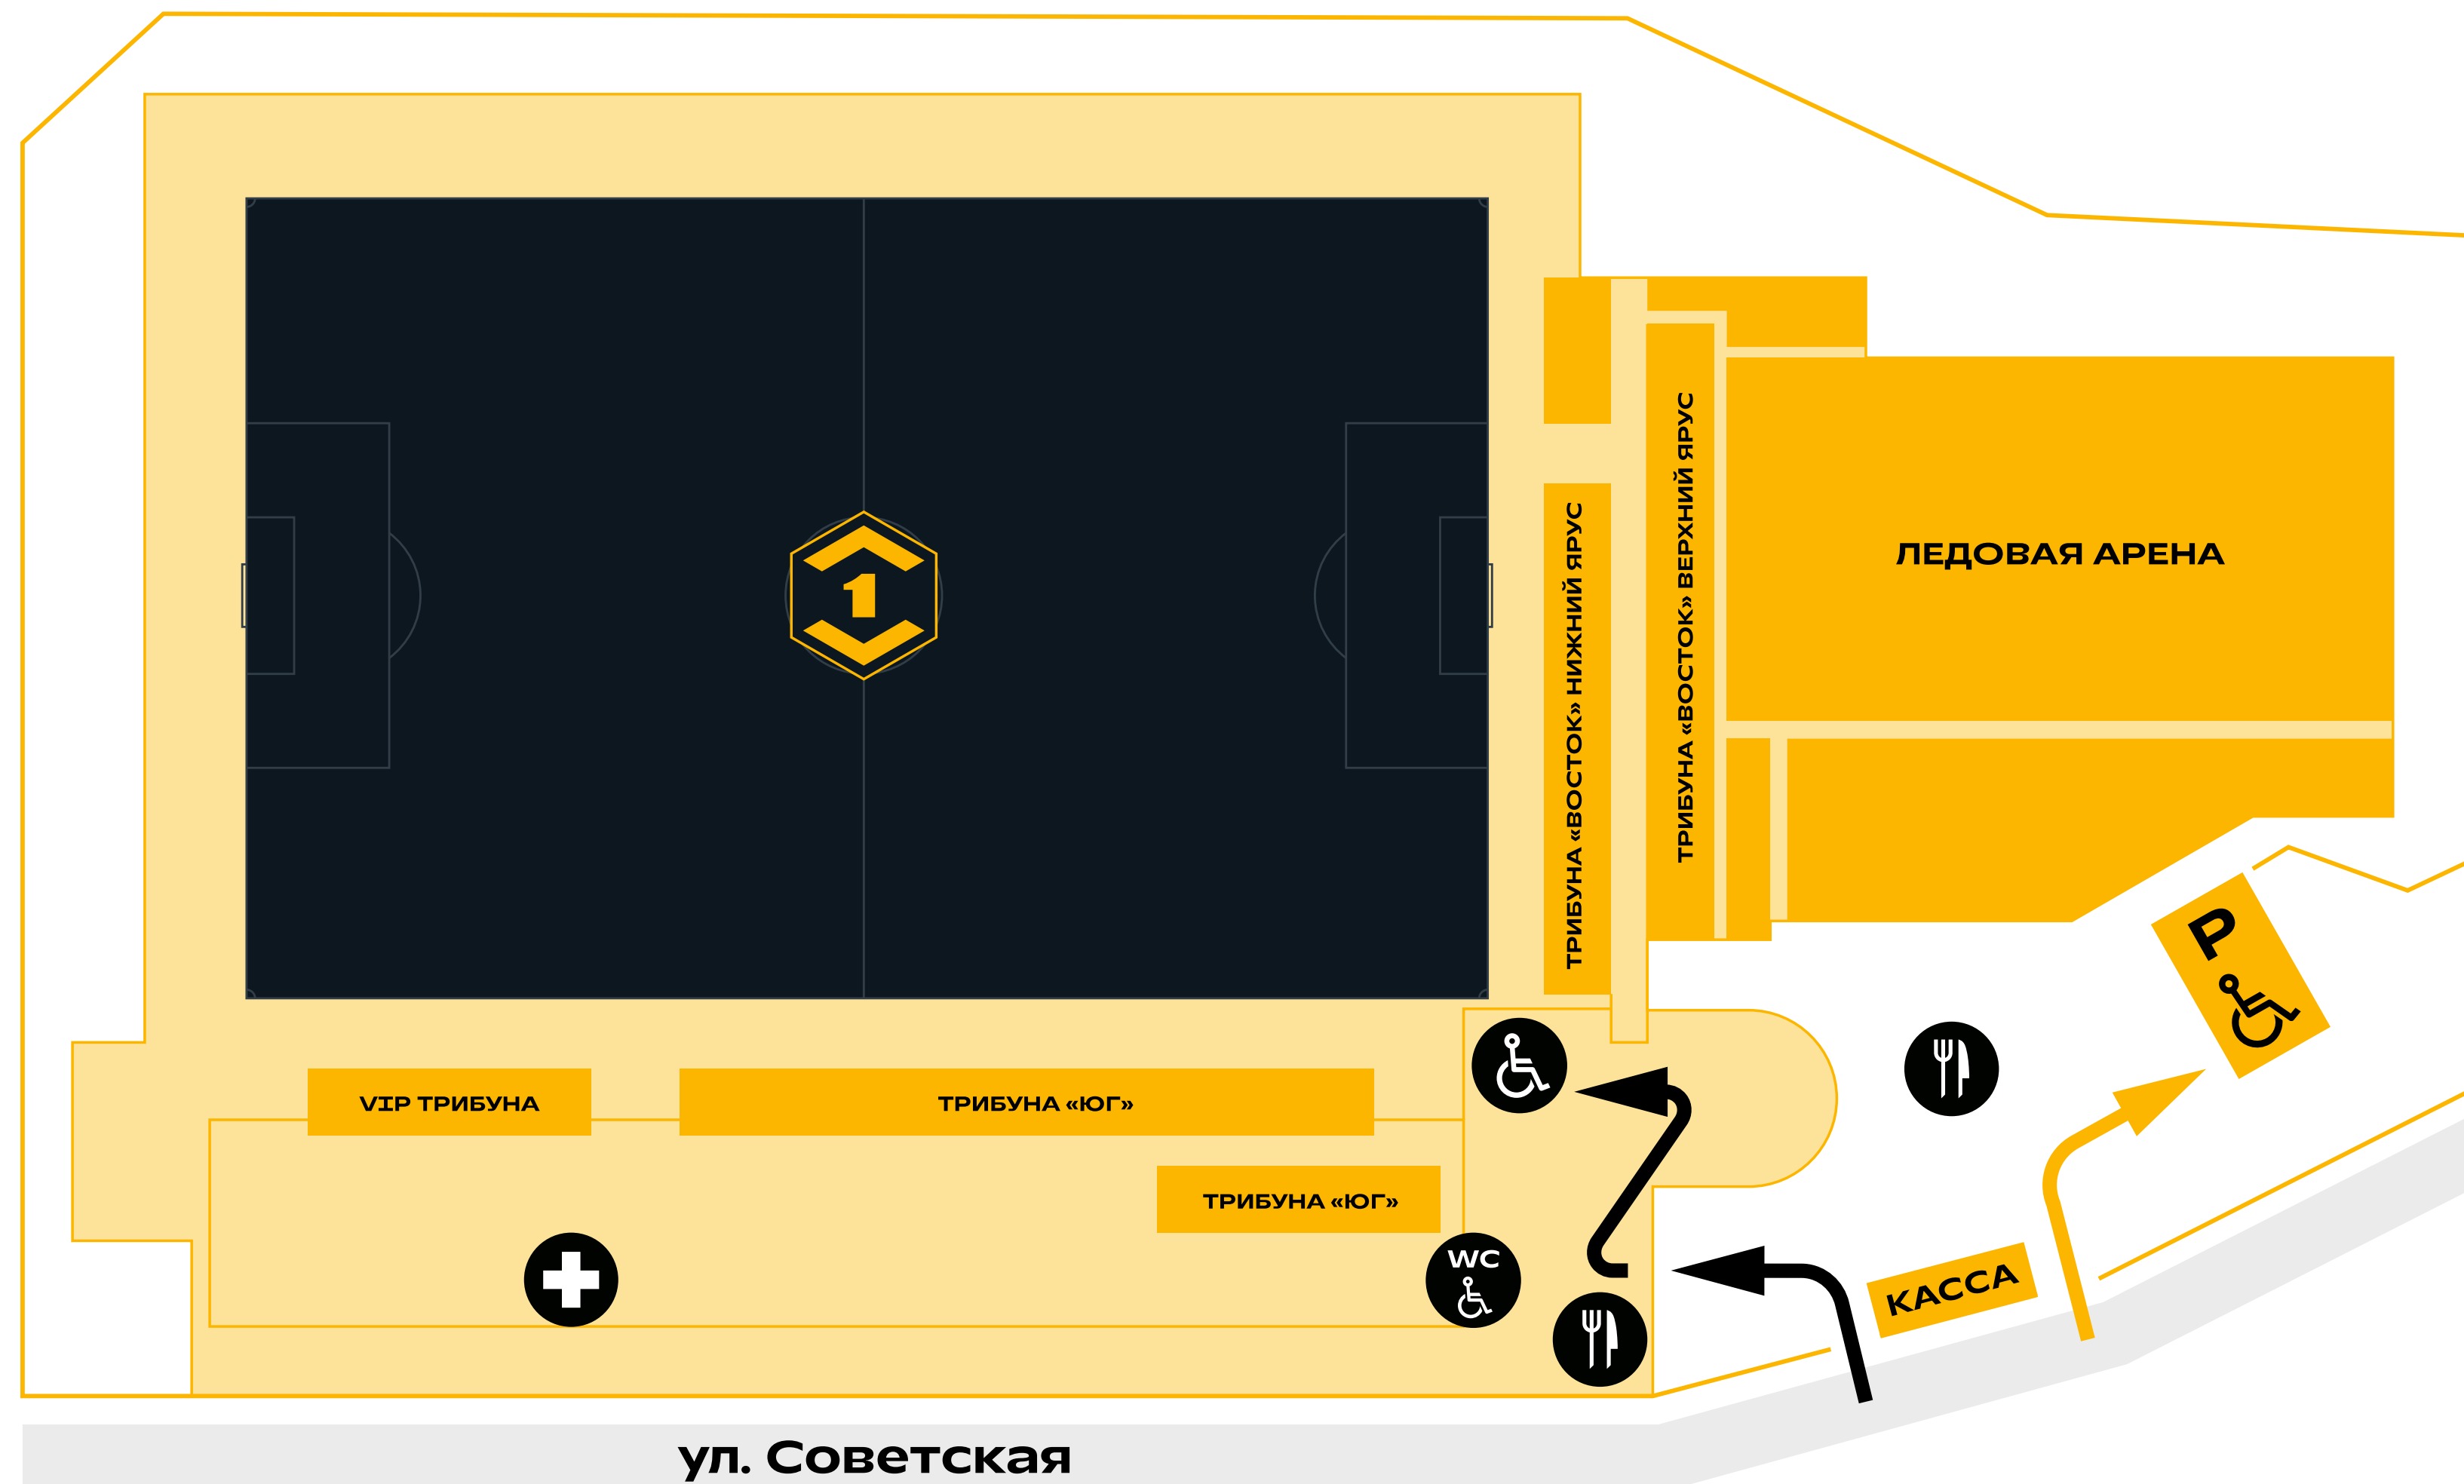

ФК «ЛЕНИНГРАДЕЦ»

СТАДИОН «РОЩИНО АРЕНА»

Ленинградская область, Выборгский район,
городской посёлок Рощино,
Советская улица, 20

Георгий Мотора
fan@fc-leningradec.ru

Билеты

Маломобильные группы населения (МГН)
- бесплатно

В кассах при предъявлении документа,
подтверждающего право на льготу