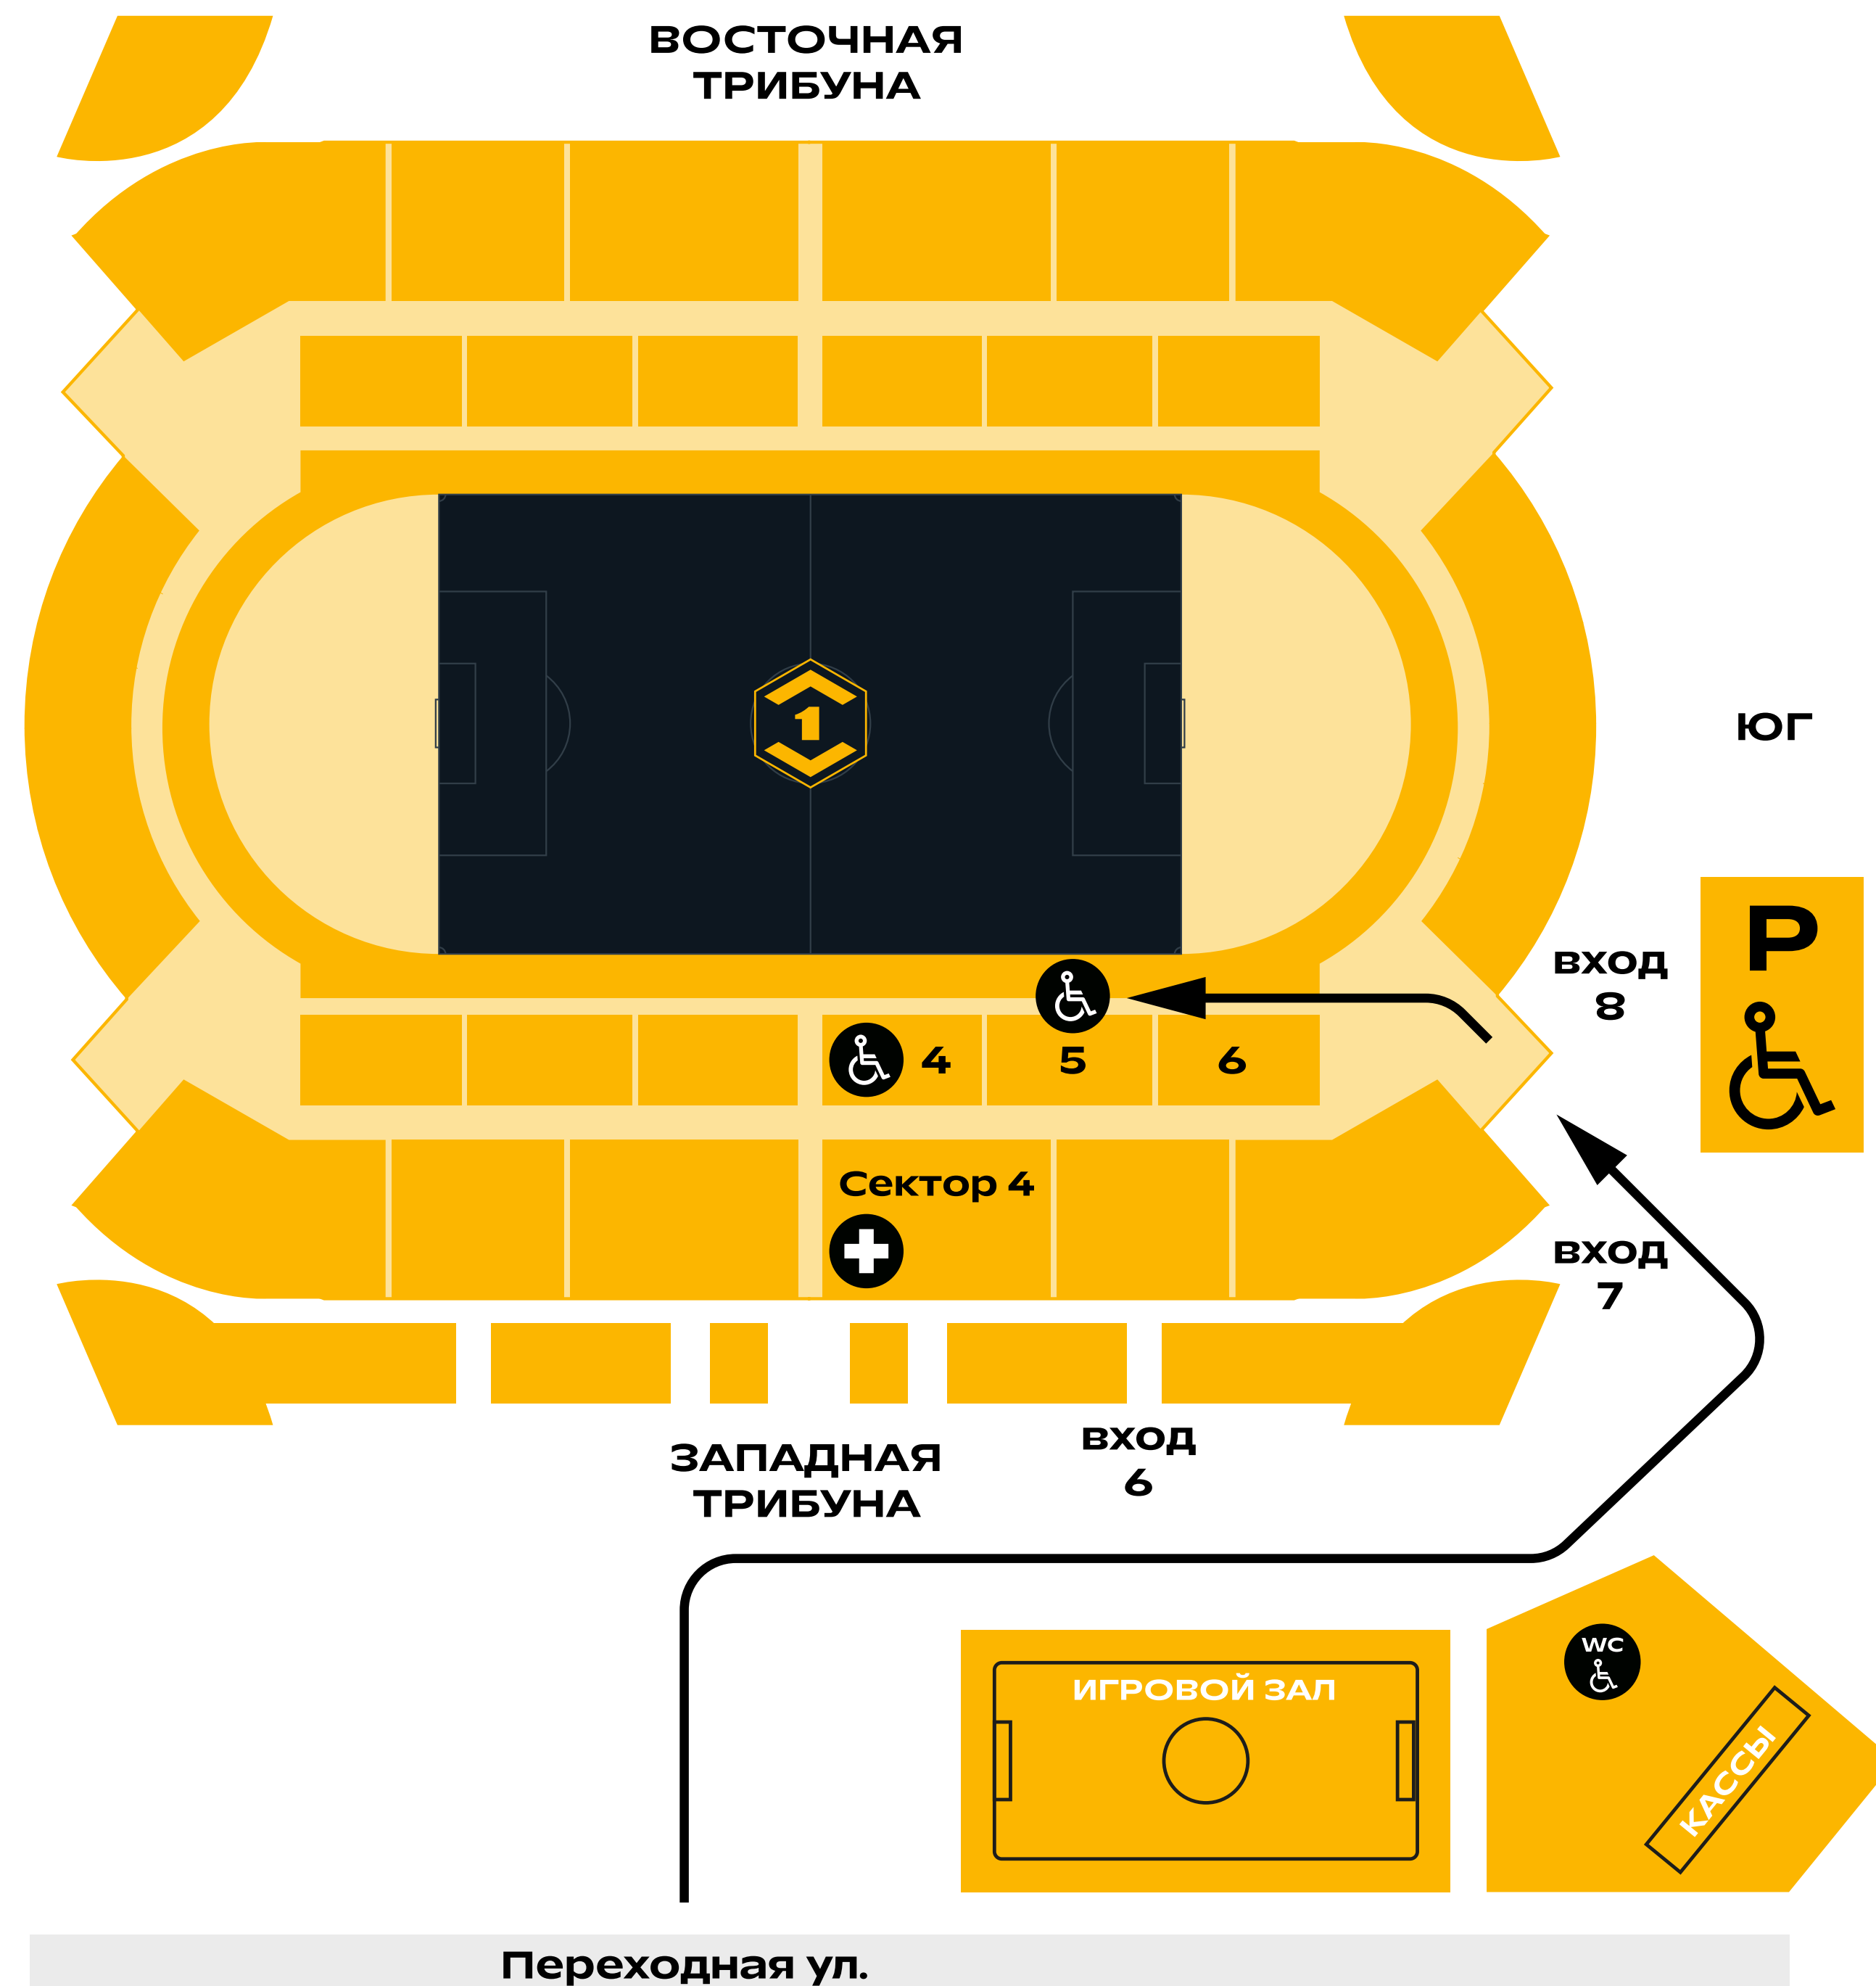

Билеты/Абонементы

1, 2 группа	Бесплатно
3 группа	50% от стоимости

В кассах стадиона при предъявлении документа, подтверждающего право на льготу

Стюарды проводят вас до места от **ворот №8**

Жуков Роман Игоревич
Пропуск на машину | info@pfckuban.ru

СЕВЕР

ВОСТОЧНАЯ
ТРИБУНА

ЮГ