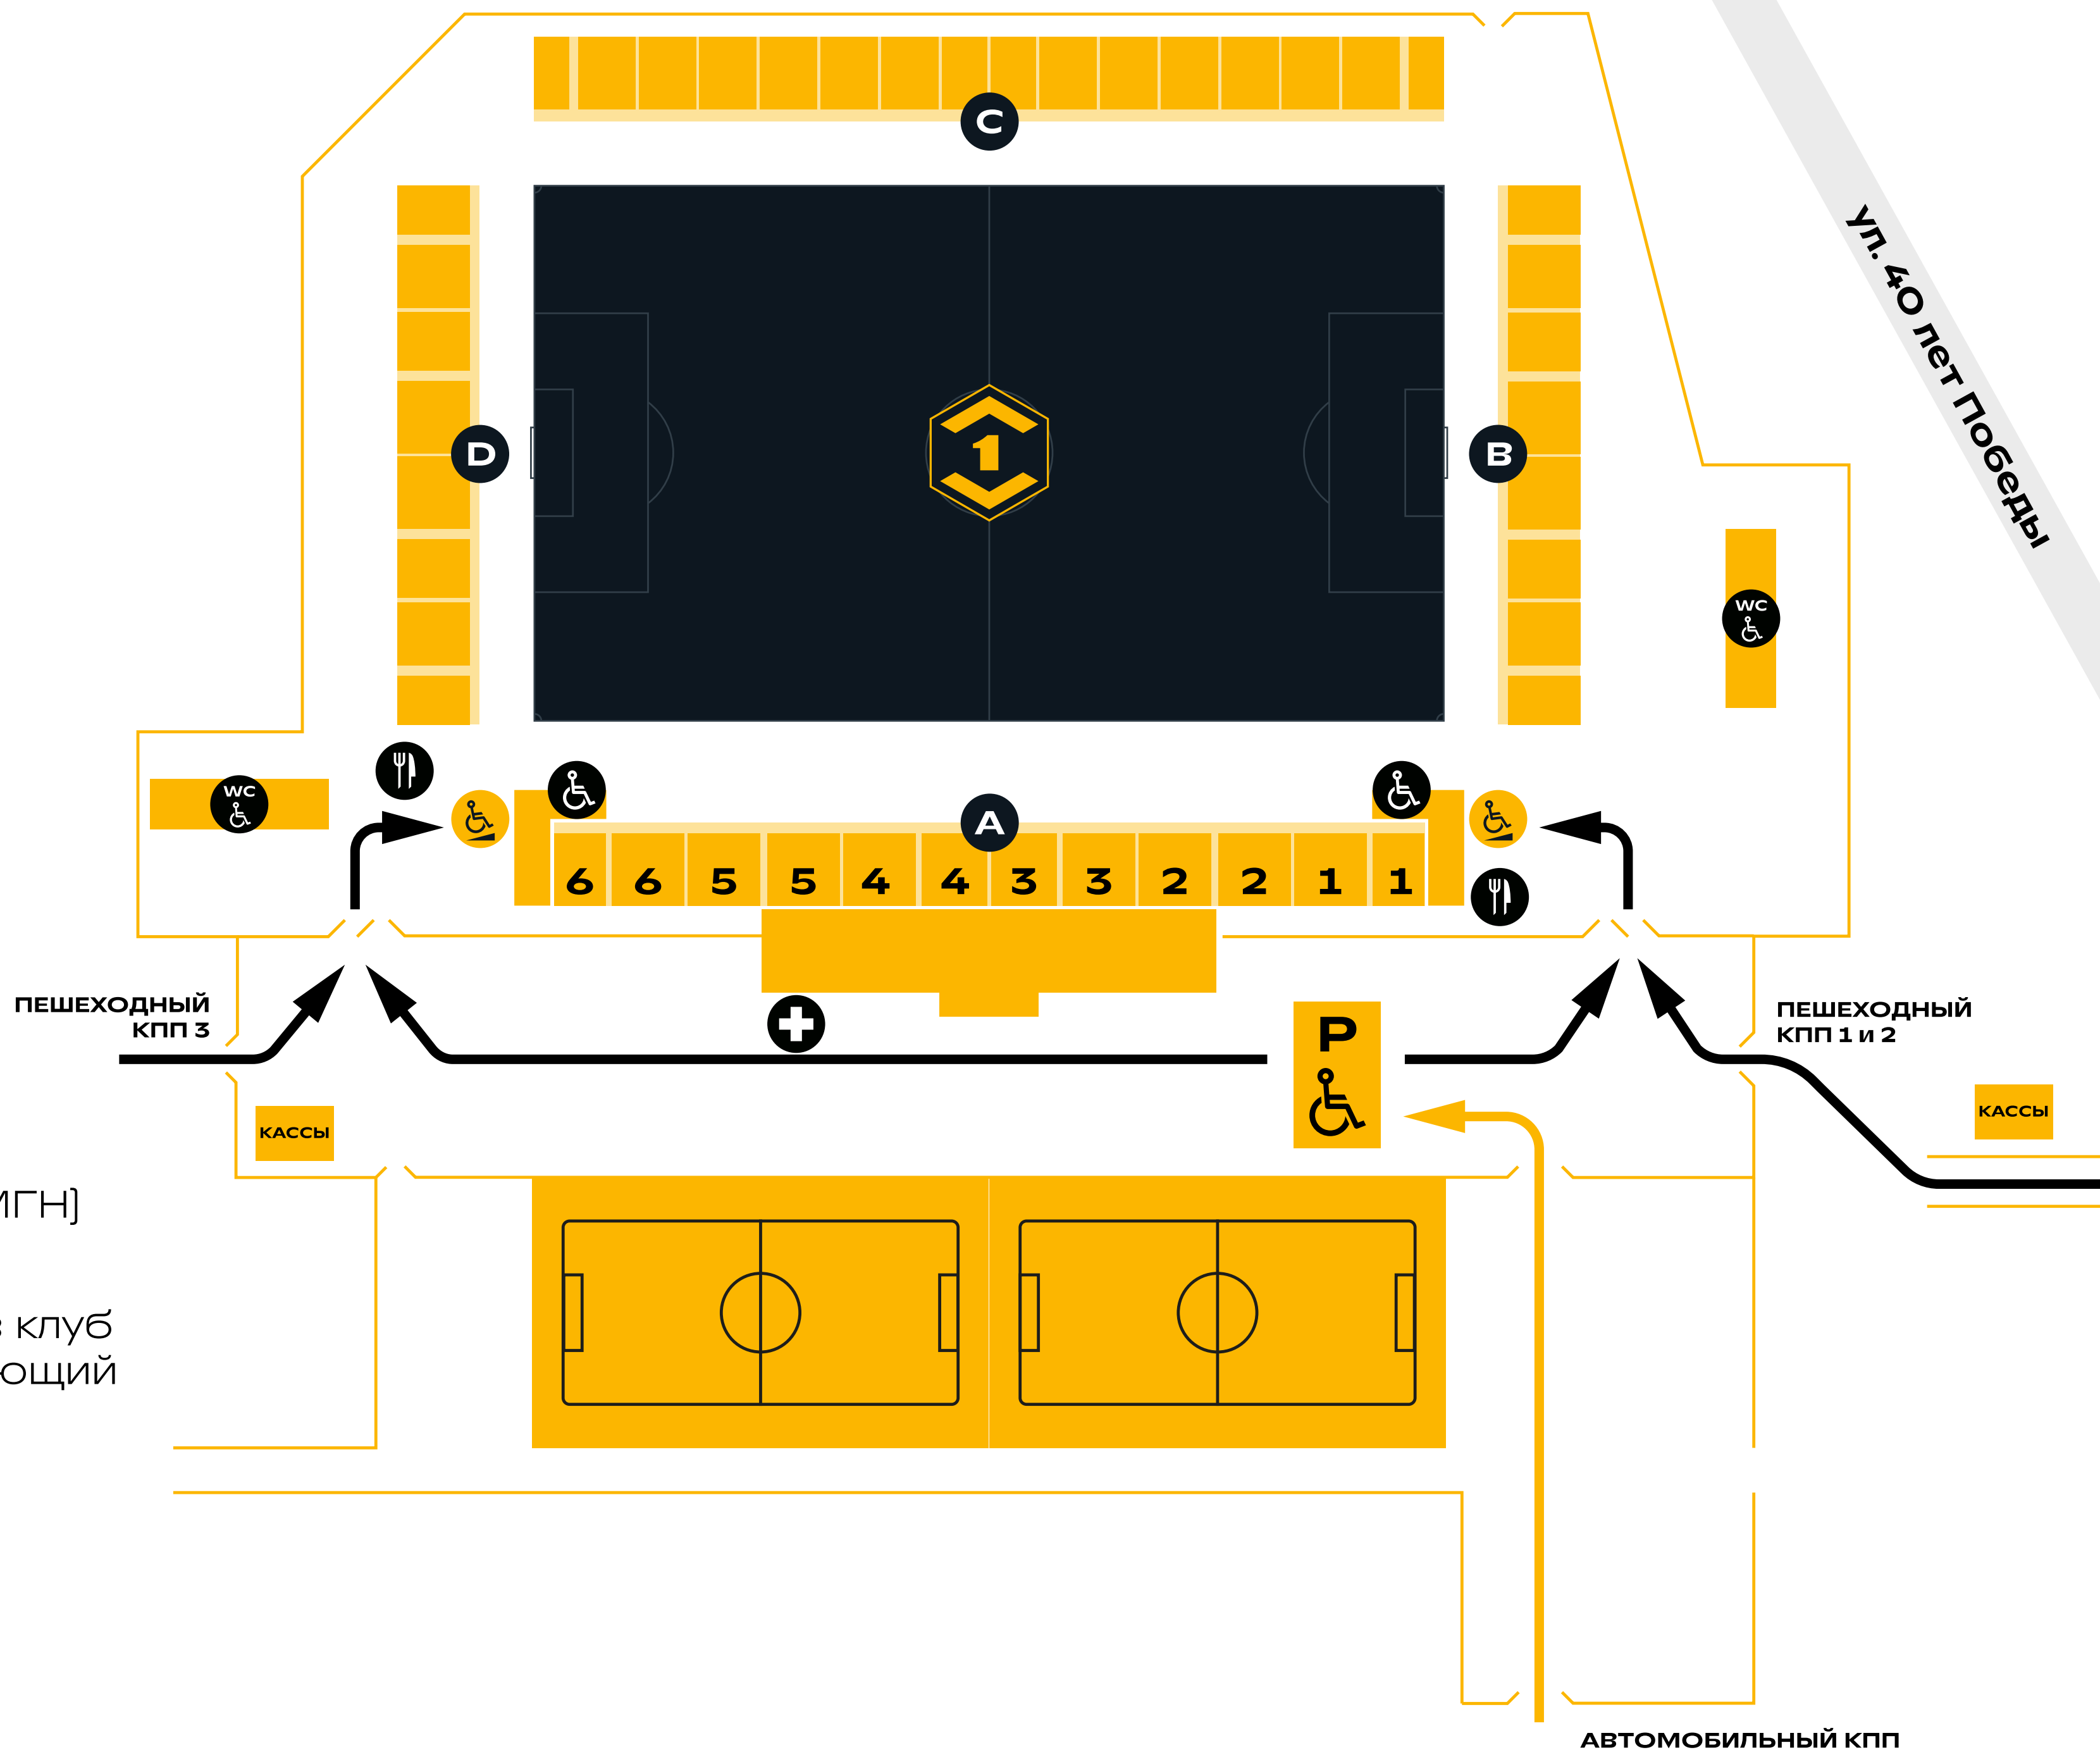

Билеты

Маломобильные группы населения [МГН] и сопровождающие - бесплатно

Направить предварительную заявку в клуб либо показать документ, подтверждающий группу инвалидности