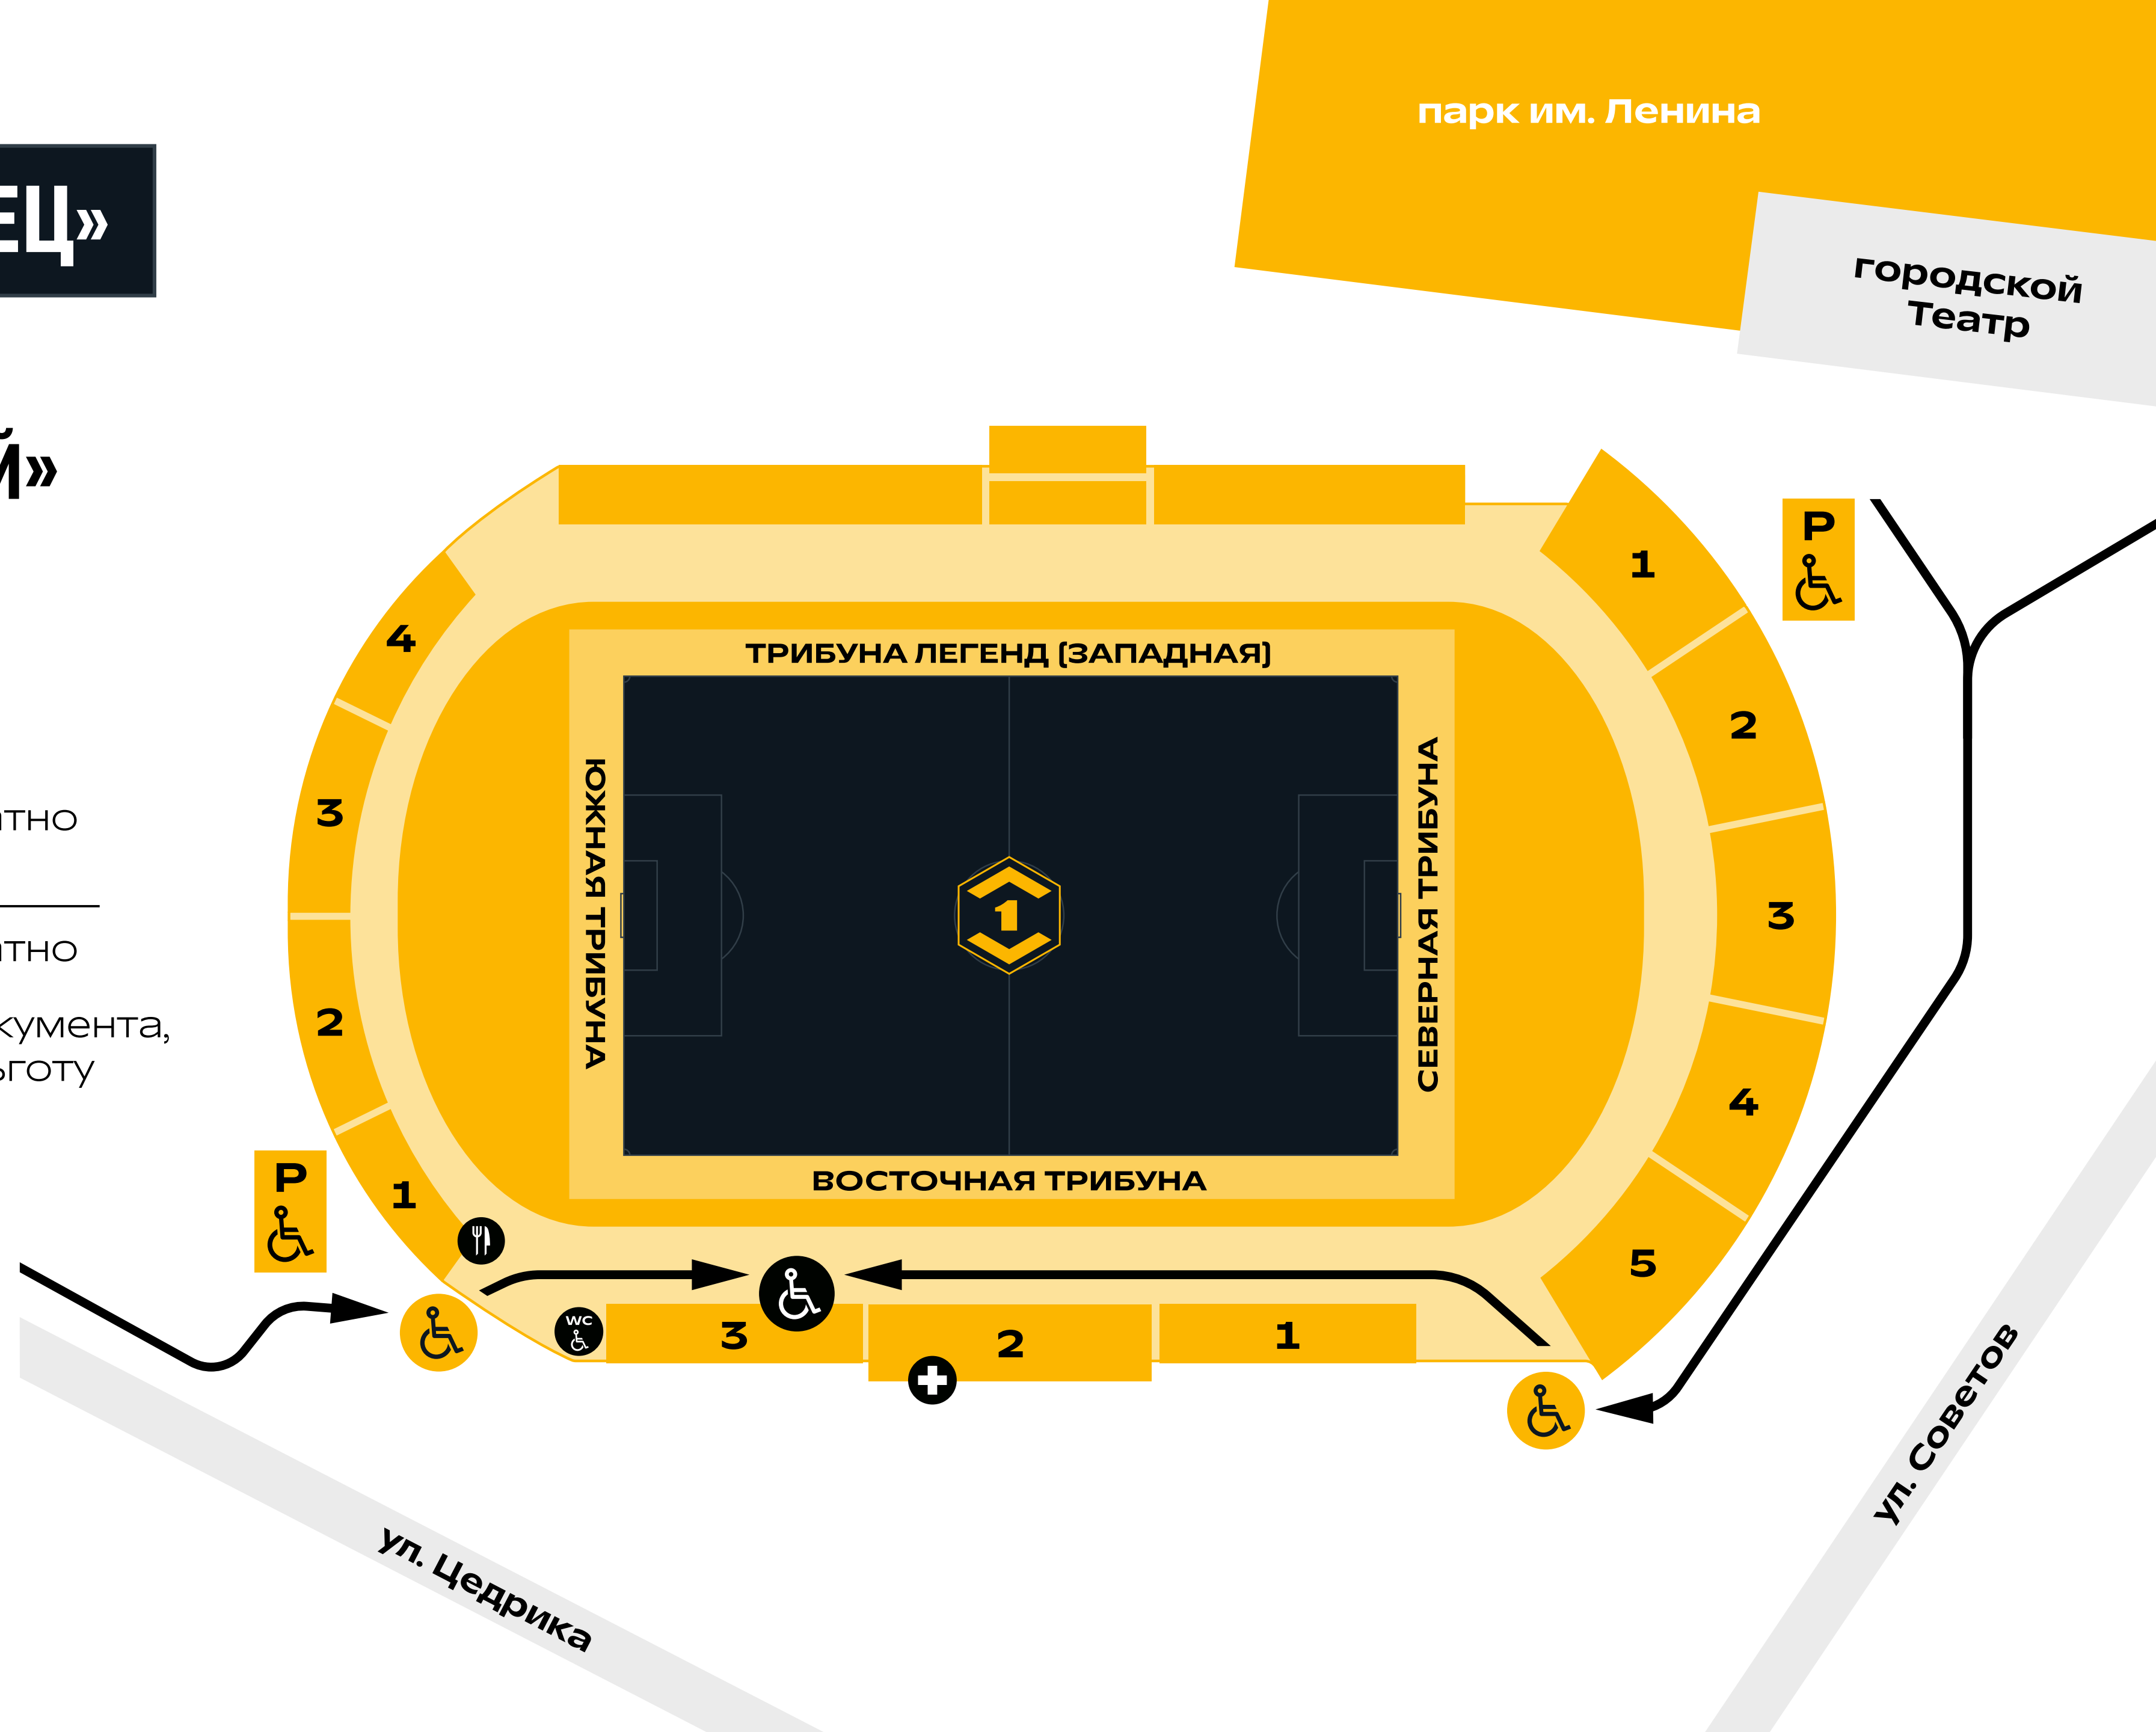

ФК «ЧЕРНОМОРЕЦ»

СТАДИОН «ЦЕНТРАЛЬНЫЙ»

ул. Советов, 55

Социальный абонемент

1 группа + сопровождающий	Бесплатно
2, 3 группа	Бесплатно

В кассах при предъявлении документа, подтверждающего право на льготу

Захаров Павел Игоревич
+7 (8617) 72-07-37