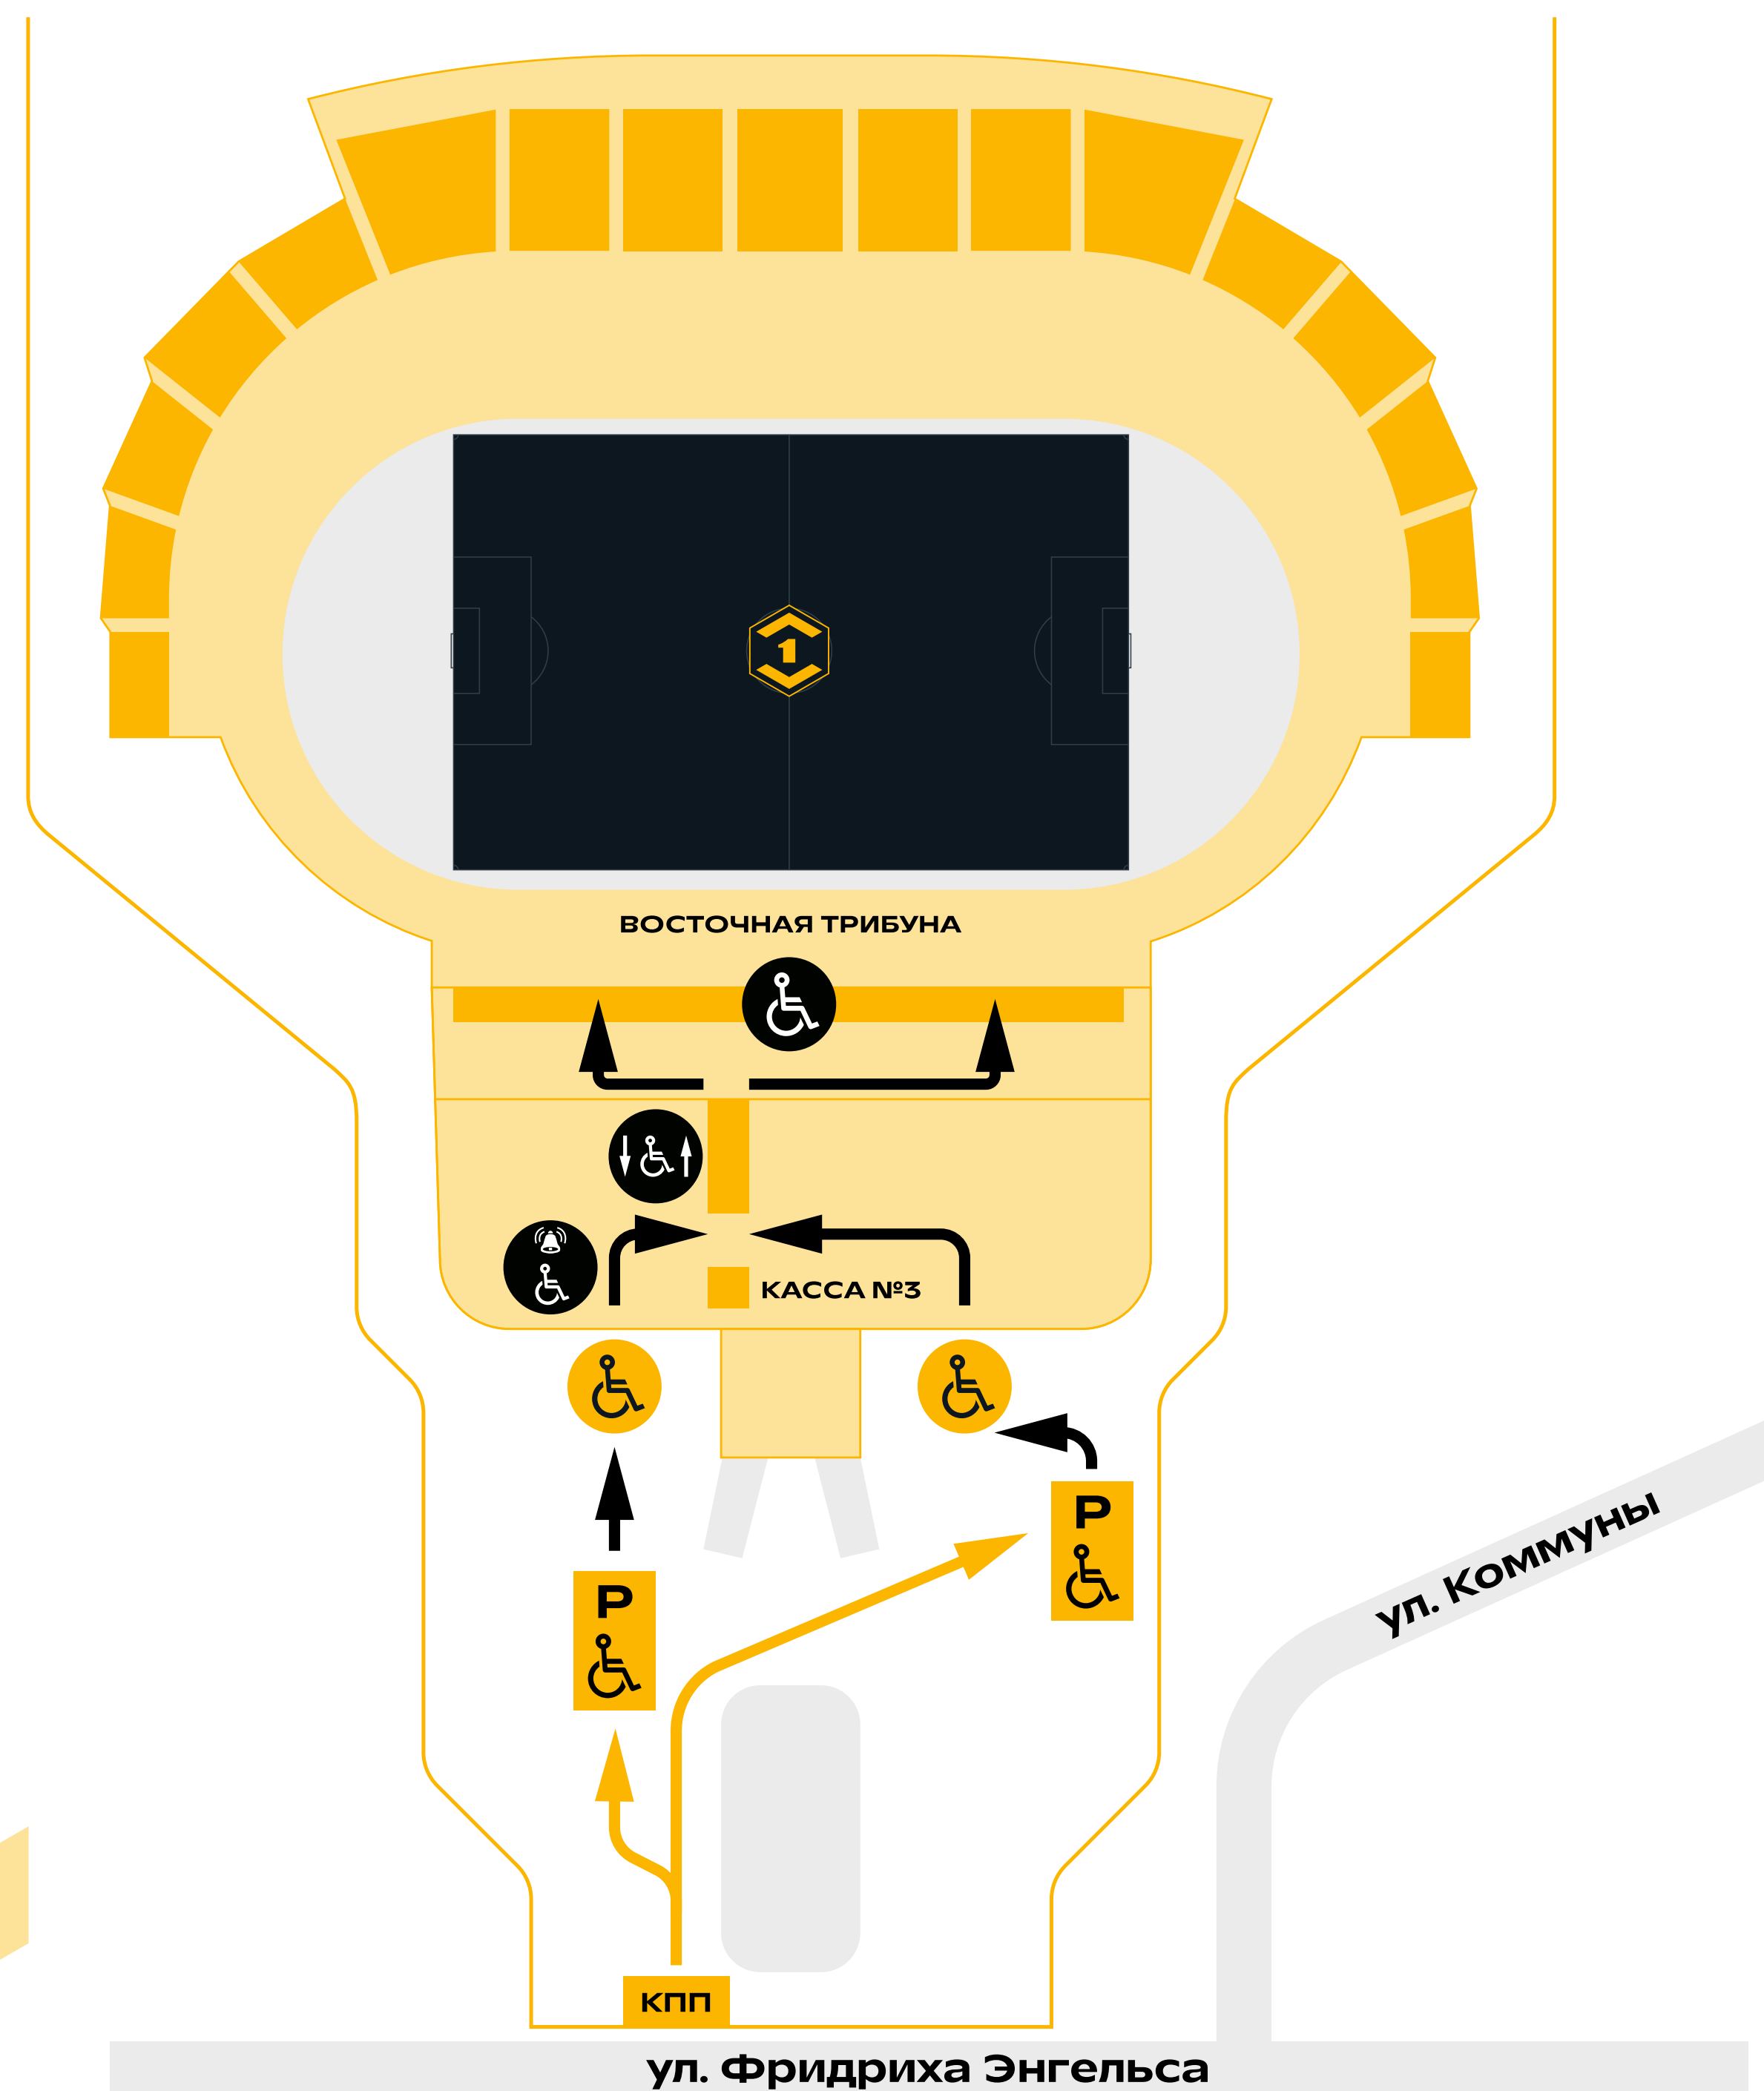

ФК «ТЮМЕНЬ»

СТАДИОН «ГЕОЛОГ»

ул. Коммуны, 22

Билеты

Маломобильные группы населения (МГН)
- бесплатно

Касса №3 стадиона «Геолог» или KASSY.RU

Администратор стадиона
для сопровождения зрителей

8 [3452] 69-00-88