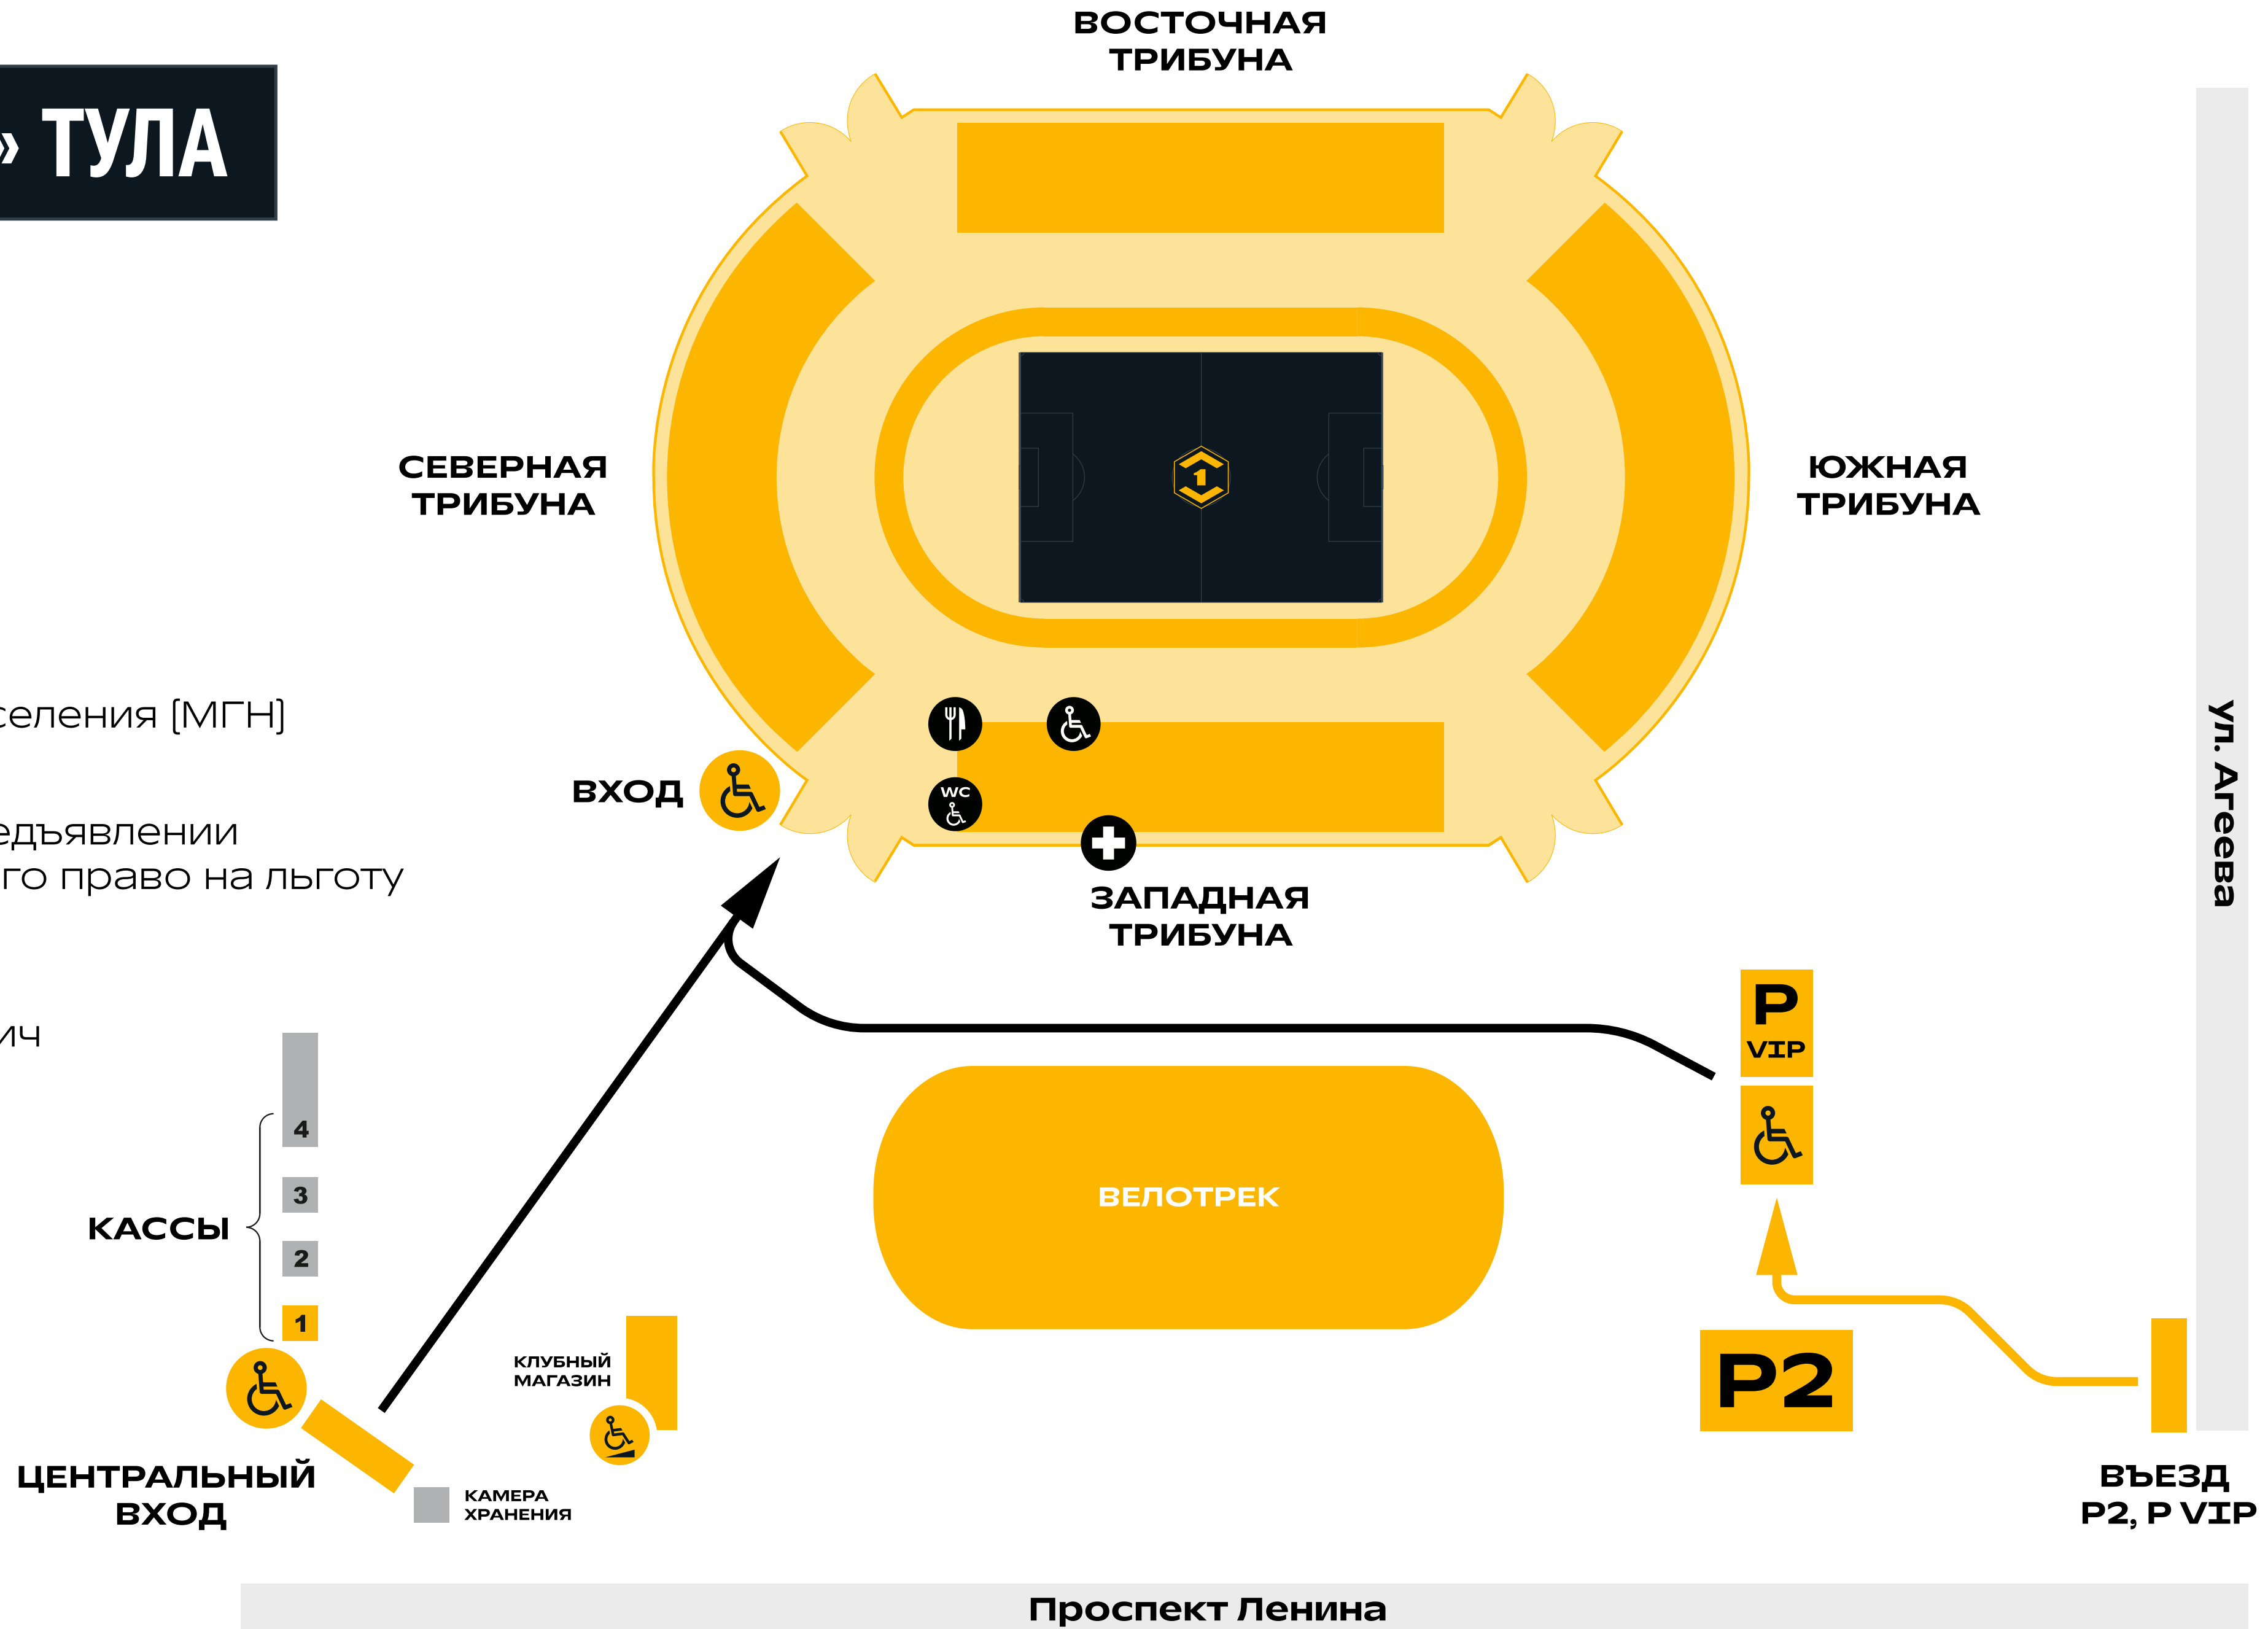

ФК «АРСЕНАЛ» ТУЛА

СТАДИОН «АРСЕНАЛ»

Проспект Ленина, 87

Билеты

Маломобильные группы населения [МГН] - бесплатно

В кассах или онлайн при предъявлении документа, подтверждающего право на льготу

Максимов Михаил Андреевич
+7 [4872] 570-440
tula.arsenal@mail.ru