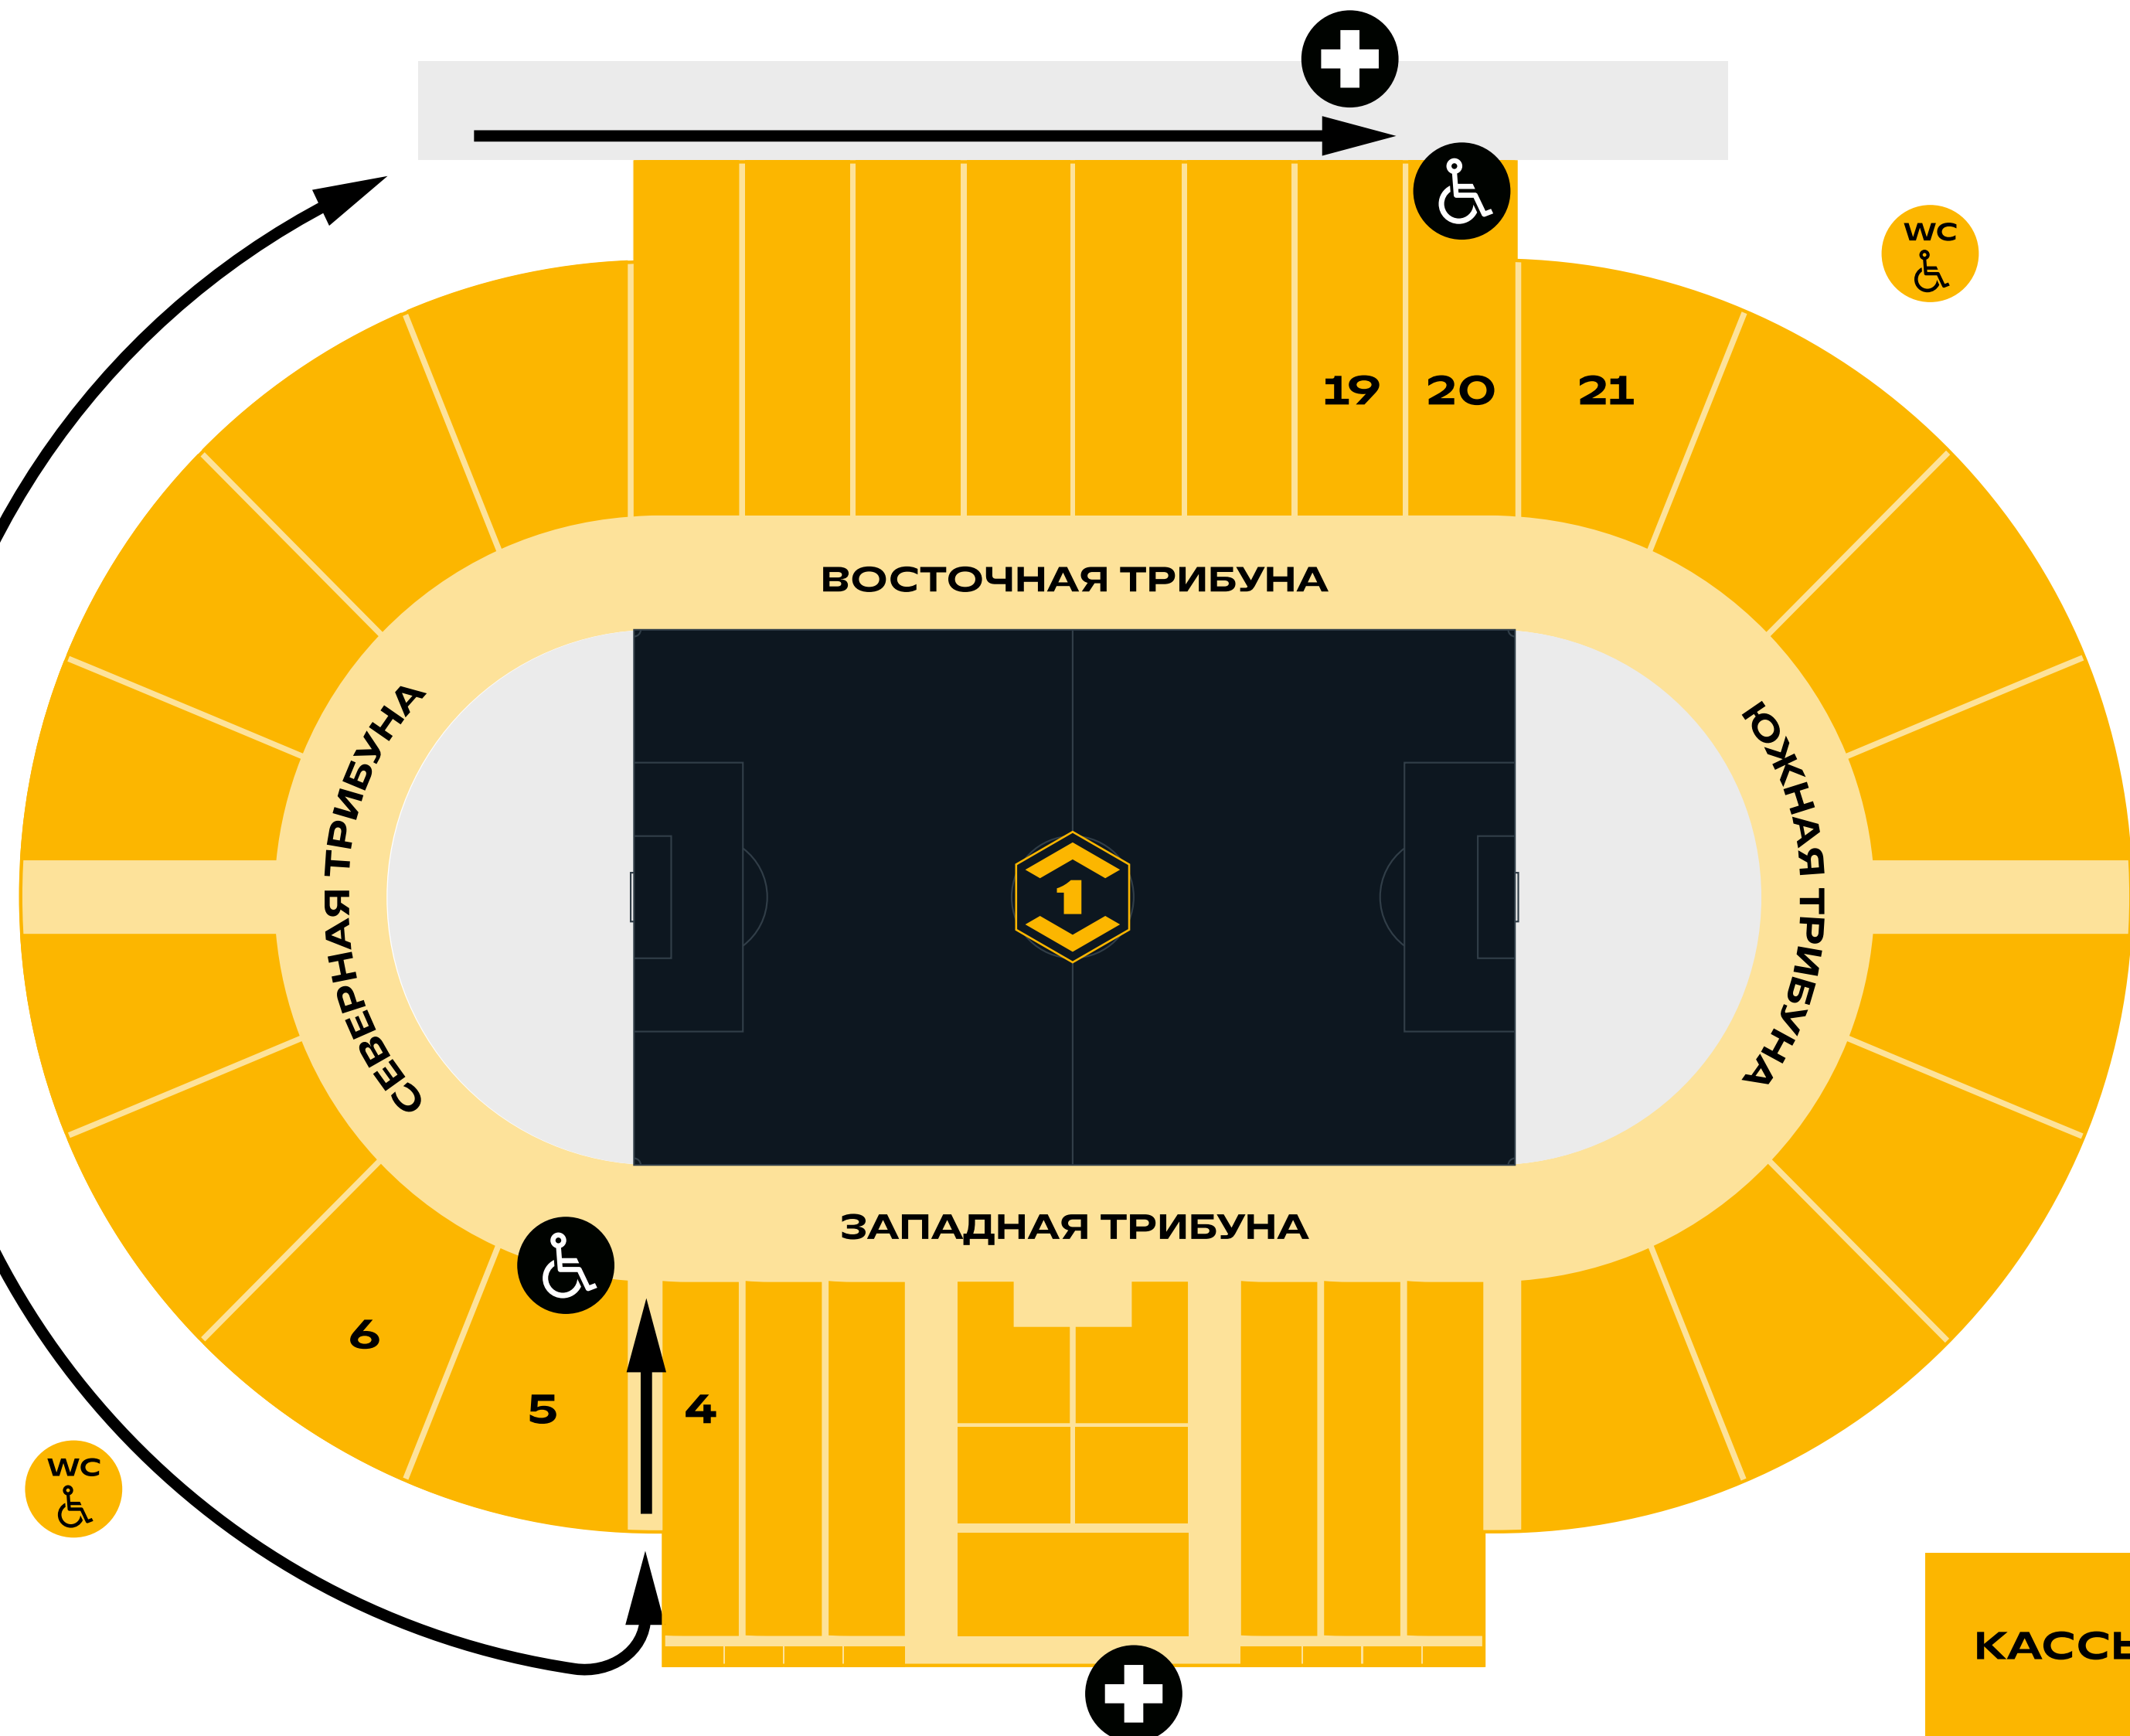

ФК «СКА-ХАБАРОВСК»

СТАДИОН ИМ. ЛЕНИНА

КАМЕРА
ХРАНЕНИЯ

Билеты/Абонементы

1 группа инвалидности - бесплатно

Направить предварительную заявку и сканы первой страницы паспорта и документа, подтверждающего инвалидность на fcska-khv@yandex.ru

Покупка билетов, режим работы касс

+7 [984] 287-27-07
tickets@fcska.ru

КАССЫ

р. Амур