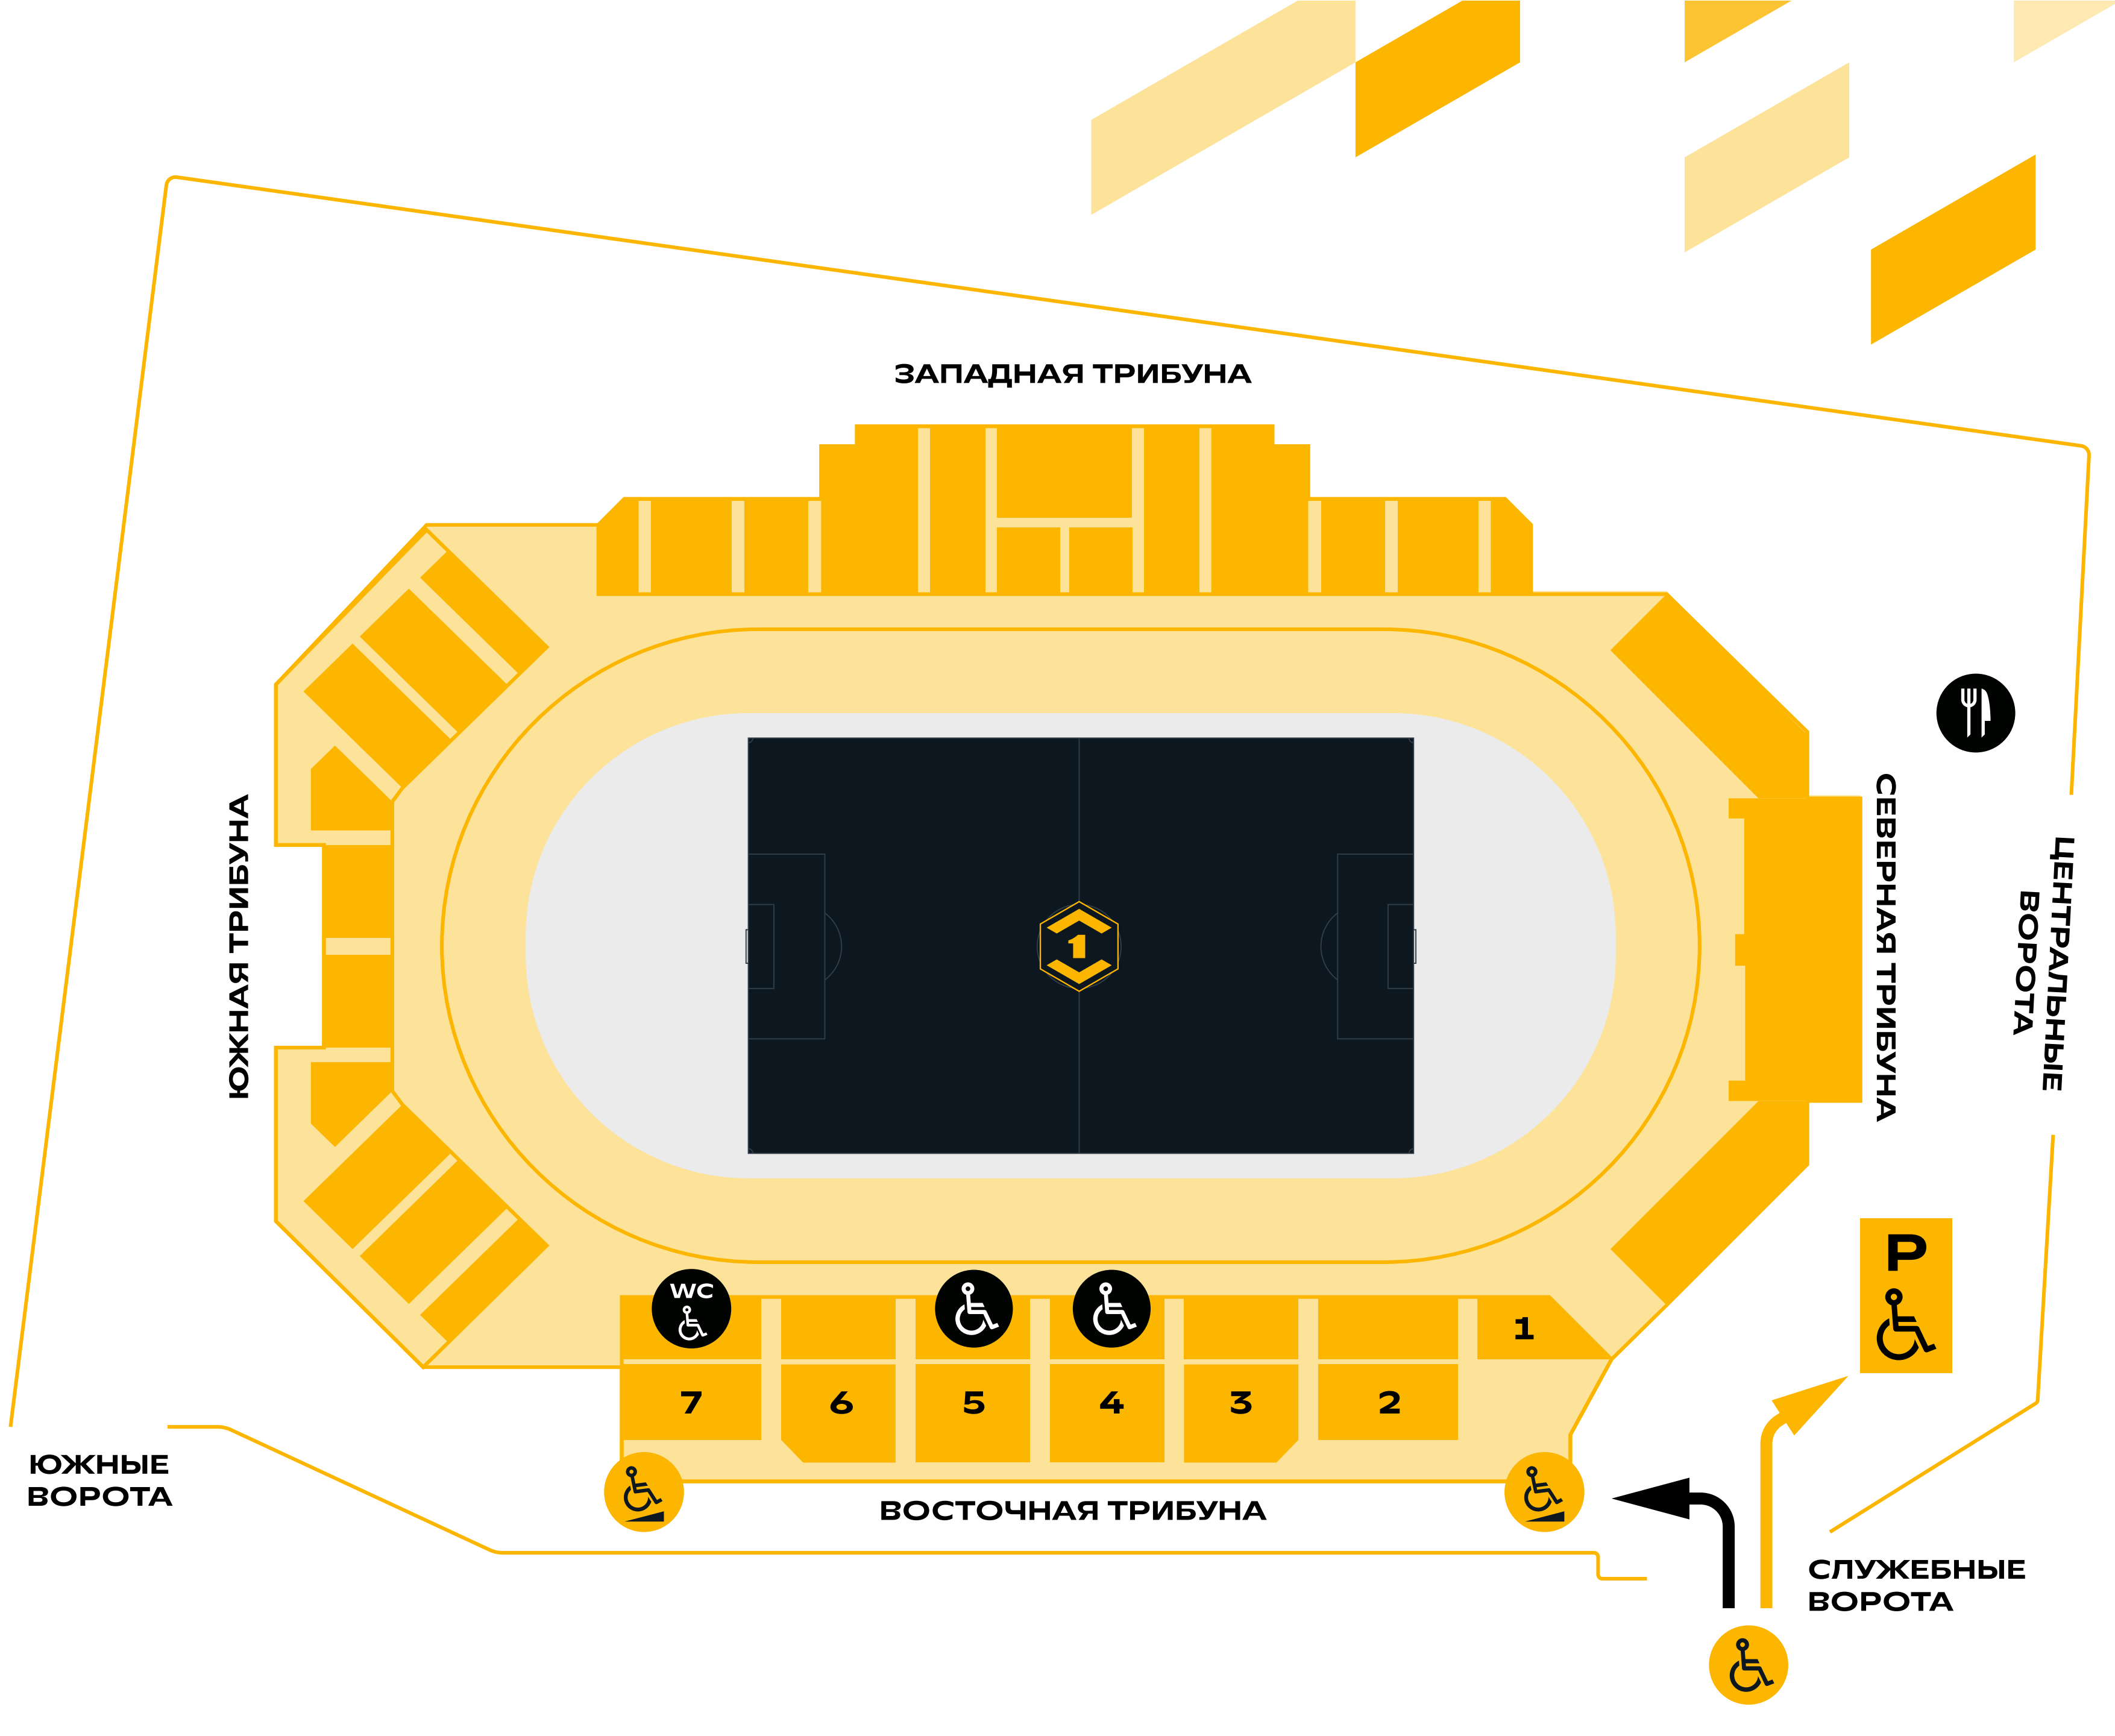

СТАДИОН «ЛОКОМОТИВ»

ул. Аткарская, 29

Билеты

Маломобильные группы населения (МГН) - бесплатно

В кассах при предъявлении документа, подтверждающего право на льготу

fk-sokol@yandex.ru