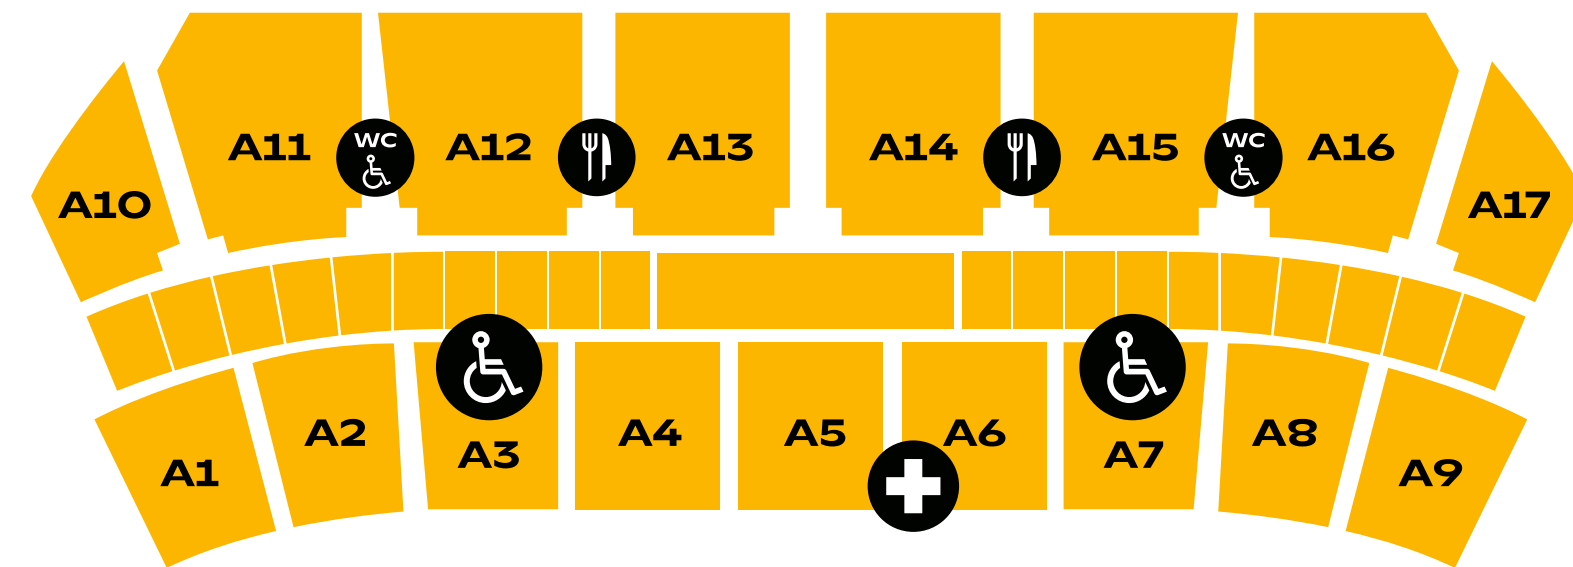

Билеты

1, 2, 3 группа - бесплатно

В кассах или онлайн при предъявлении документа, подтверждающего право на льготу

Места на Западной трибуне, **сектор 1, ряд 1** [19 мест] или спец. места вдоль поля для колясочников. Проход осуществляется через первую входную группу.

ДВОРЕЦ
ВОЛЕЙБОЛА

ул. Л. И. Яшина

КАССЫ

ТРИБУНА А

ТРИБУНА В

ул. У. А. Садаева

ФК «АРСЕНАЛ» ТУЛА

СТАДИОН «АРСЕНАЛ»