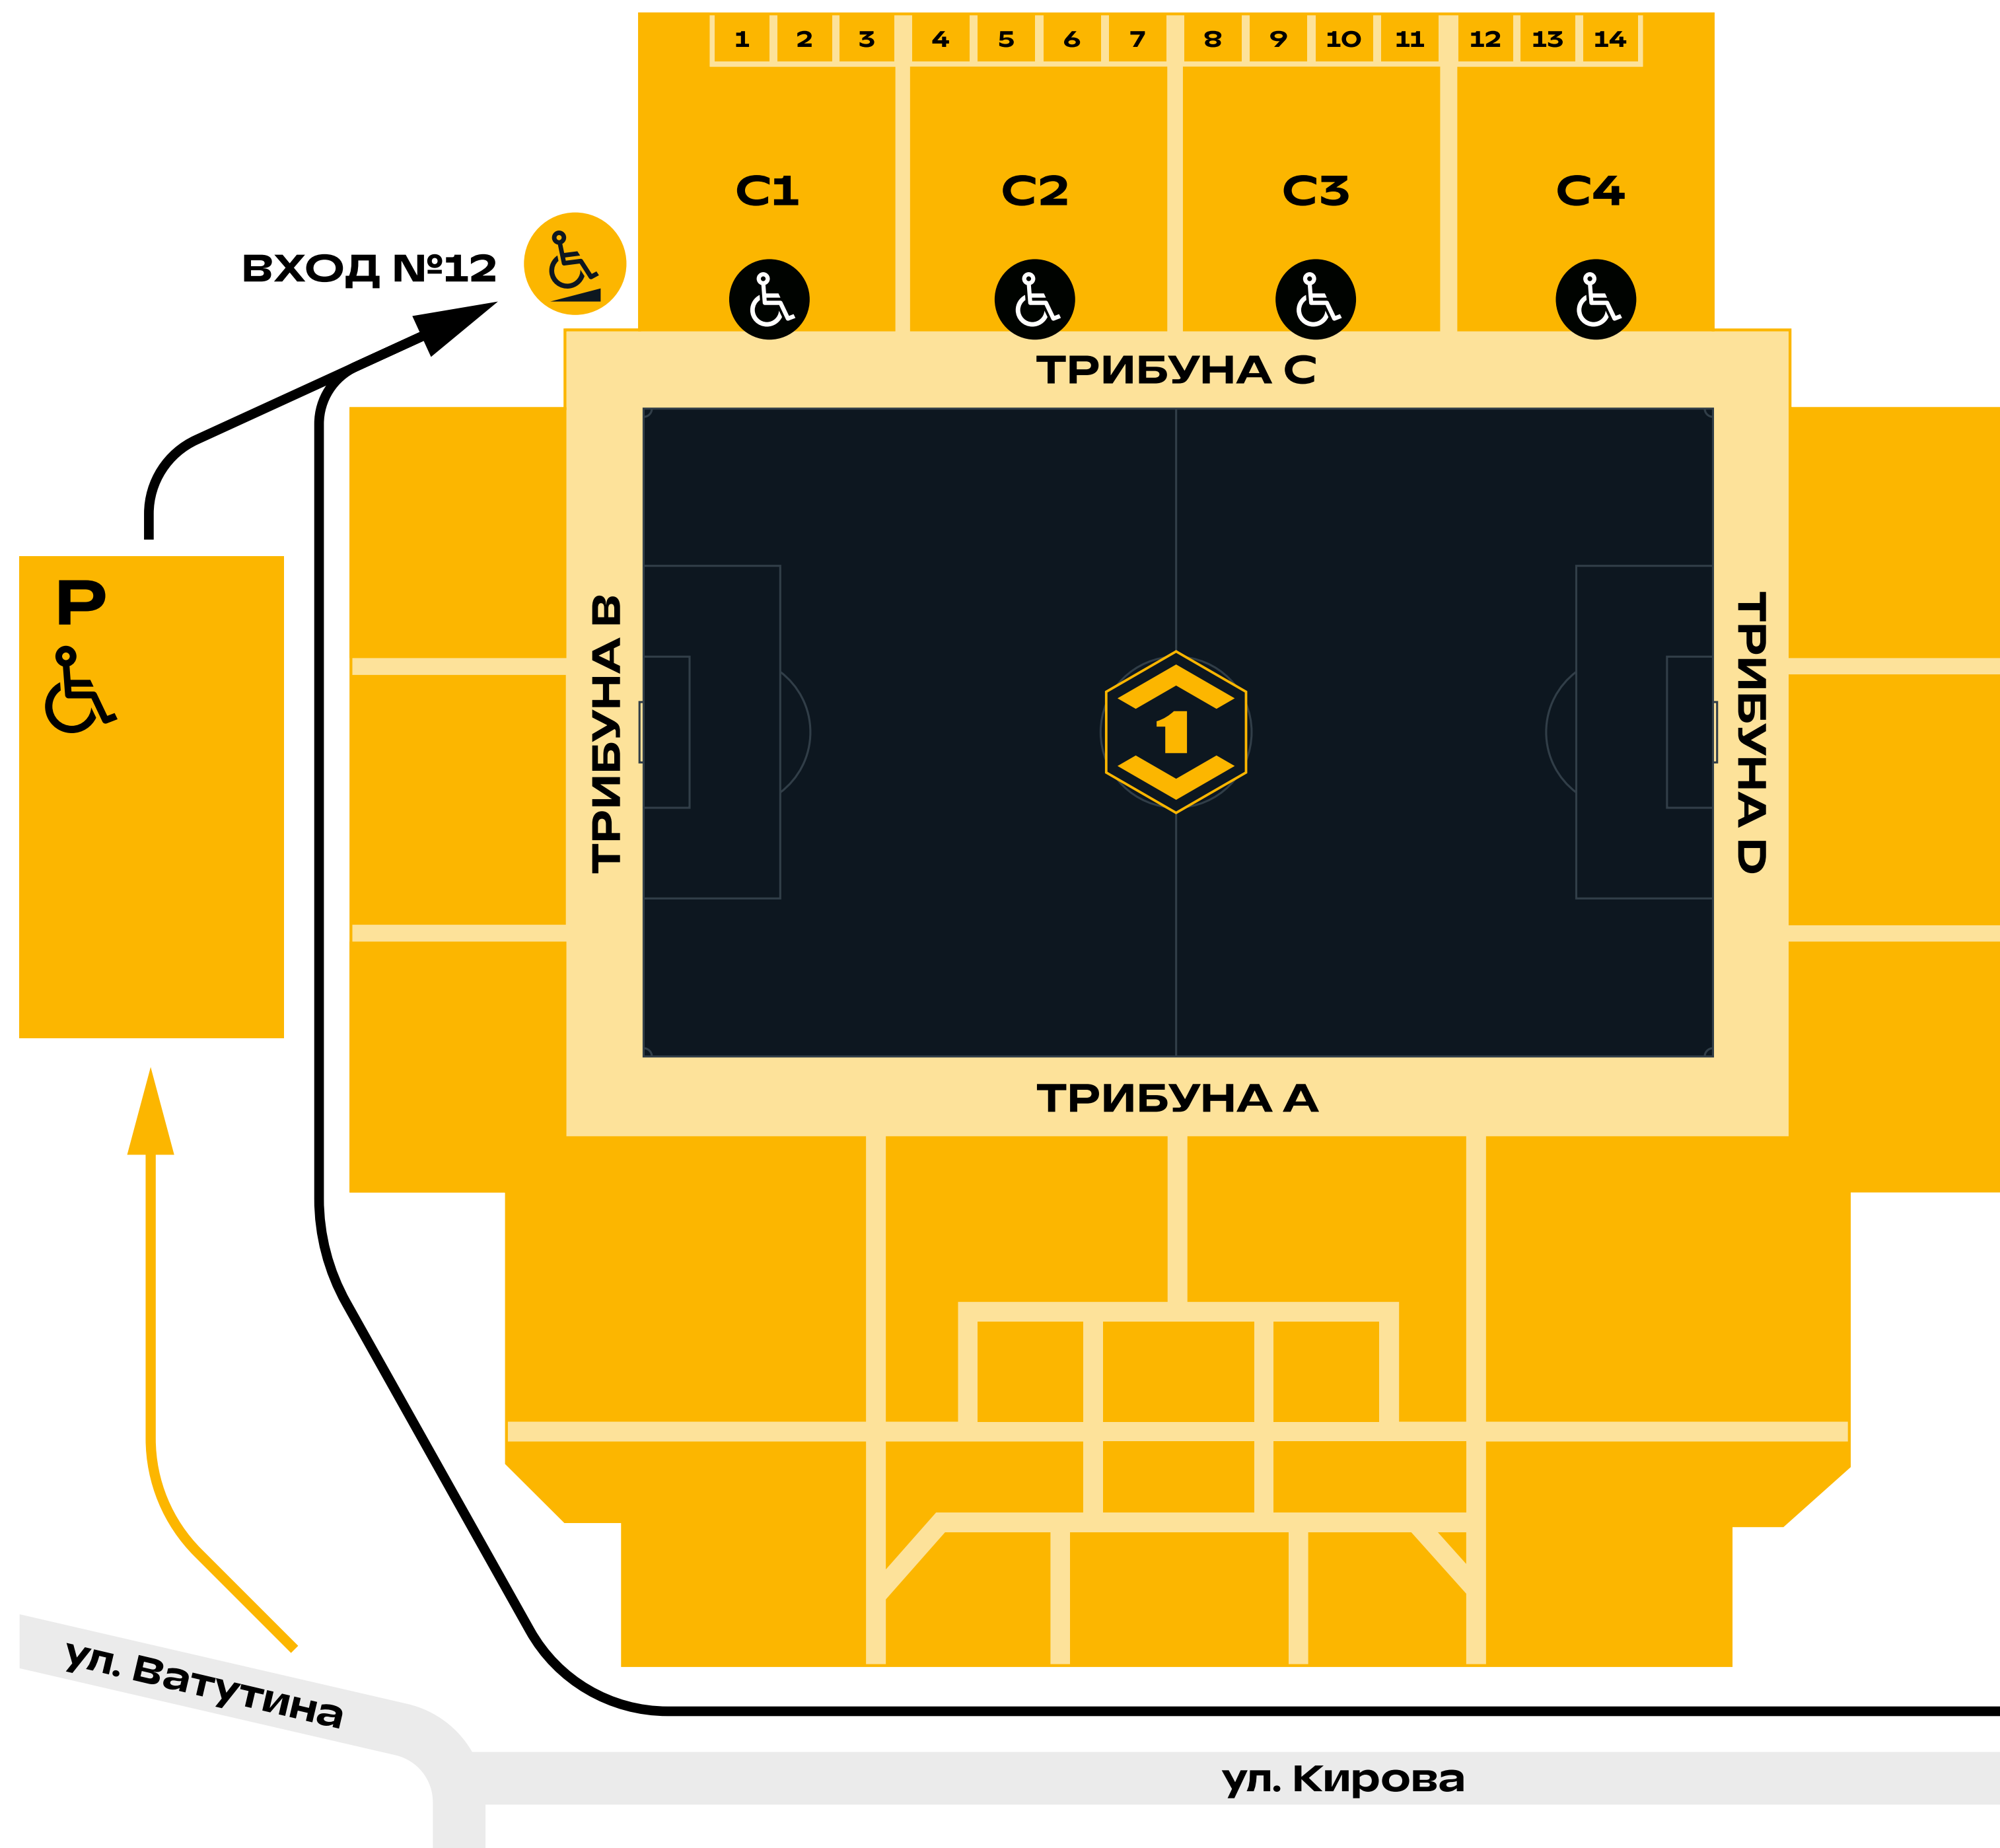

ФК «ХИМКИ»

СТАДИОН «АРЕНА-ХИМКИ»

Московская обл., г. Химки, ул. Кирова, 24

Билеты

Маломобильные группы населения [МГН] - бесплатно

В кассах при предъявлении документа, подтверждающего право на льготу

Для прохода на сектор МГН необходимо **предъявить документ**, подтверждающий личность.

Справочная информация
+7 (495) 793-42-66
disability@fckhimki.ru