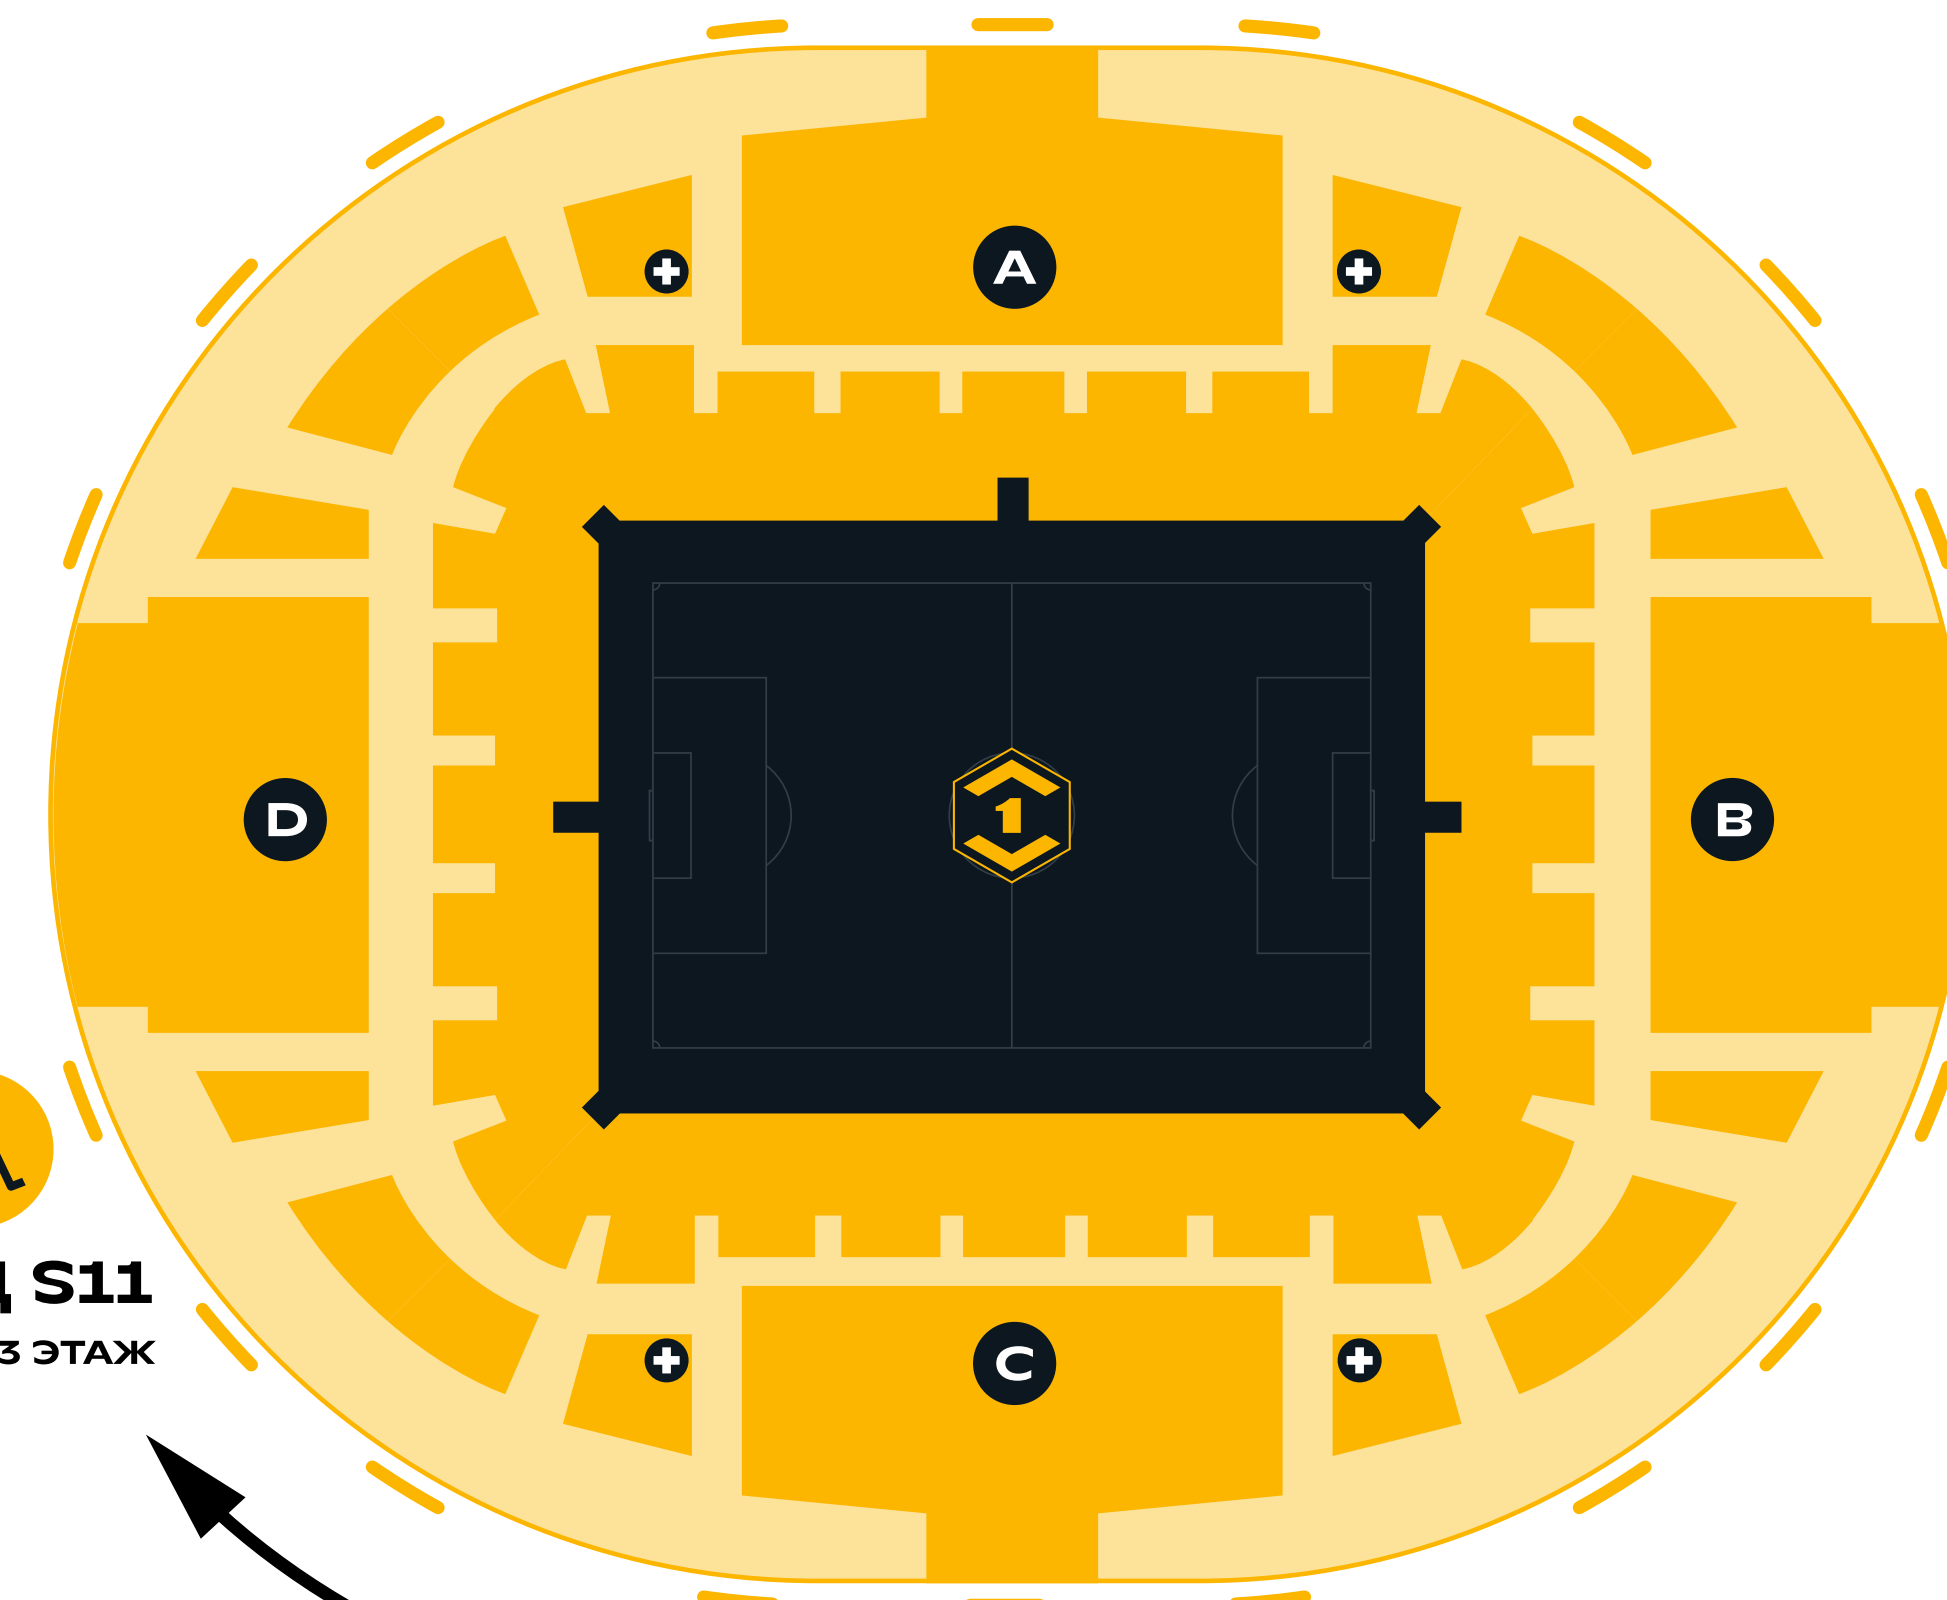

ЦЕНТРАЛЬНЫЙ ВХОД

СПОРТИВНАЯ

Справочная информация
8 (800) 511 1924

Линия поддержки МГН
в дни матчей на стадионе
+7 (909) 656 11 66