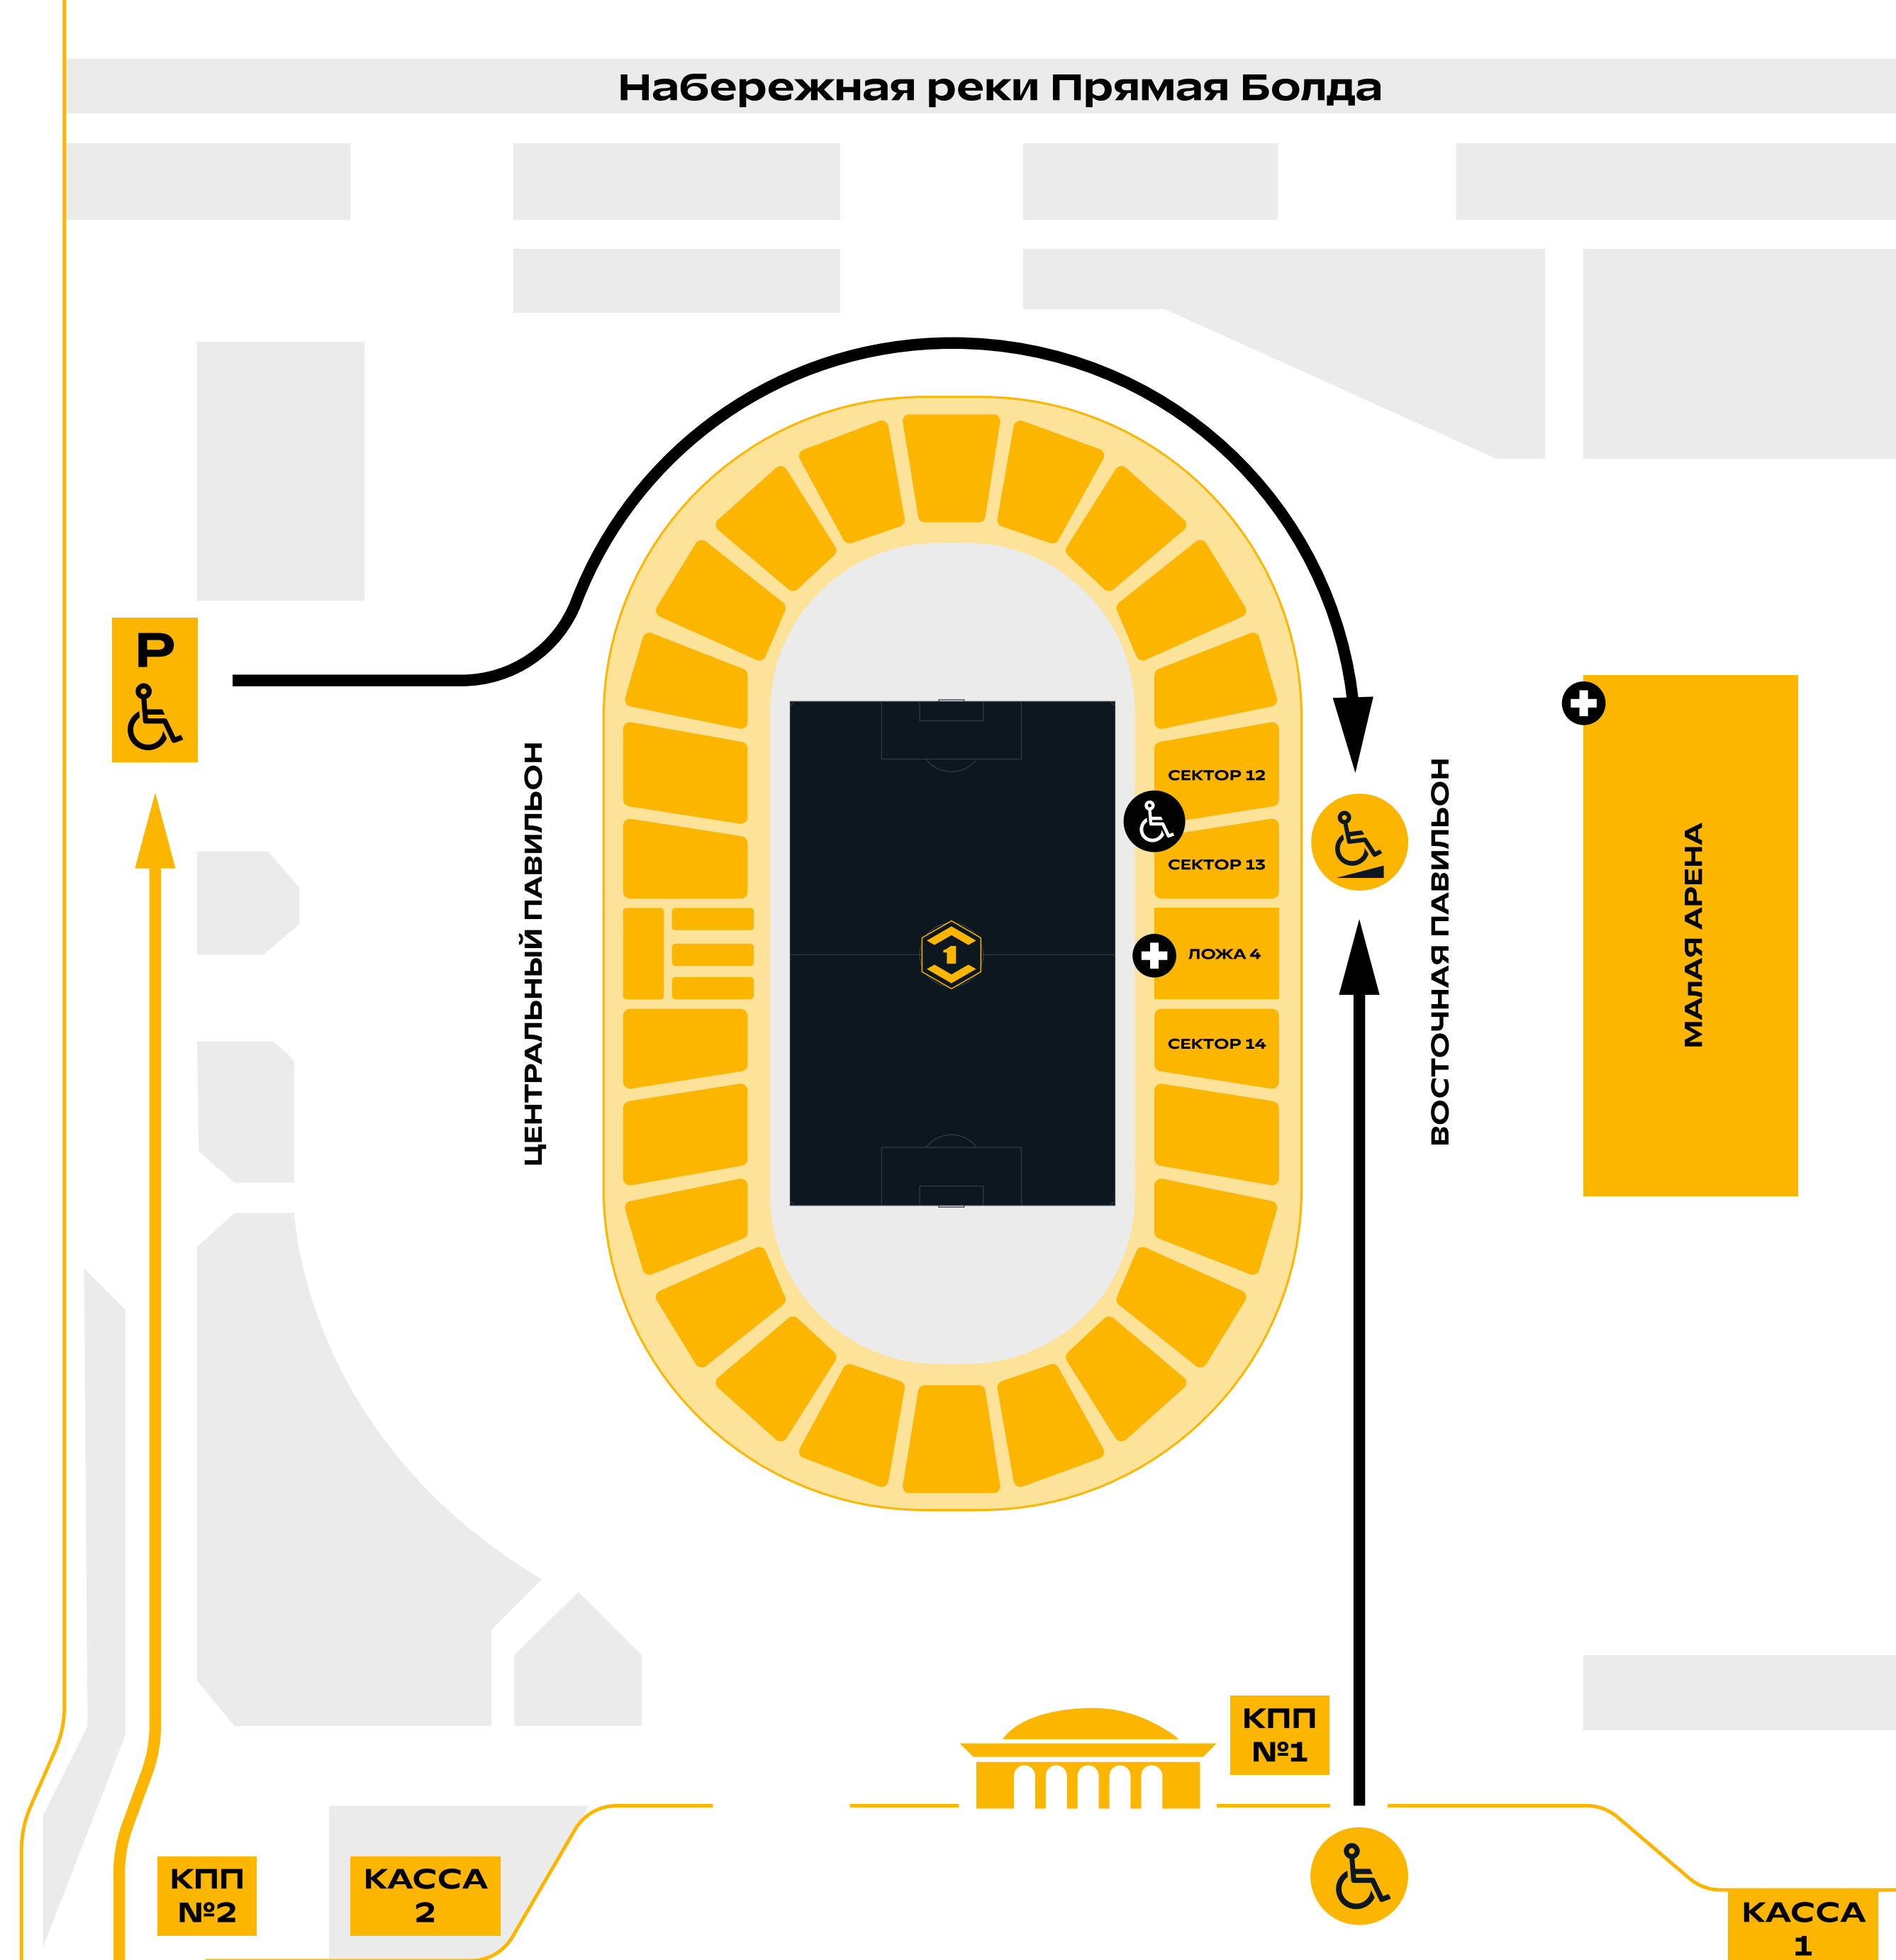

ФК «ВОЛГАРЬ»

СТАДИОН «ЦЕНТРАЛЬНЫЙ»

ул. Латышева, 3

Билеты

Маломобильные группы населения (МГН)
- бесплатно

В кассах или онлайн при предъявлении
документа, подтверждающего право на льготу

Материкин Артем Сергеевич

a.materikin@volgar-fc.ru