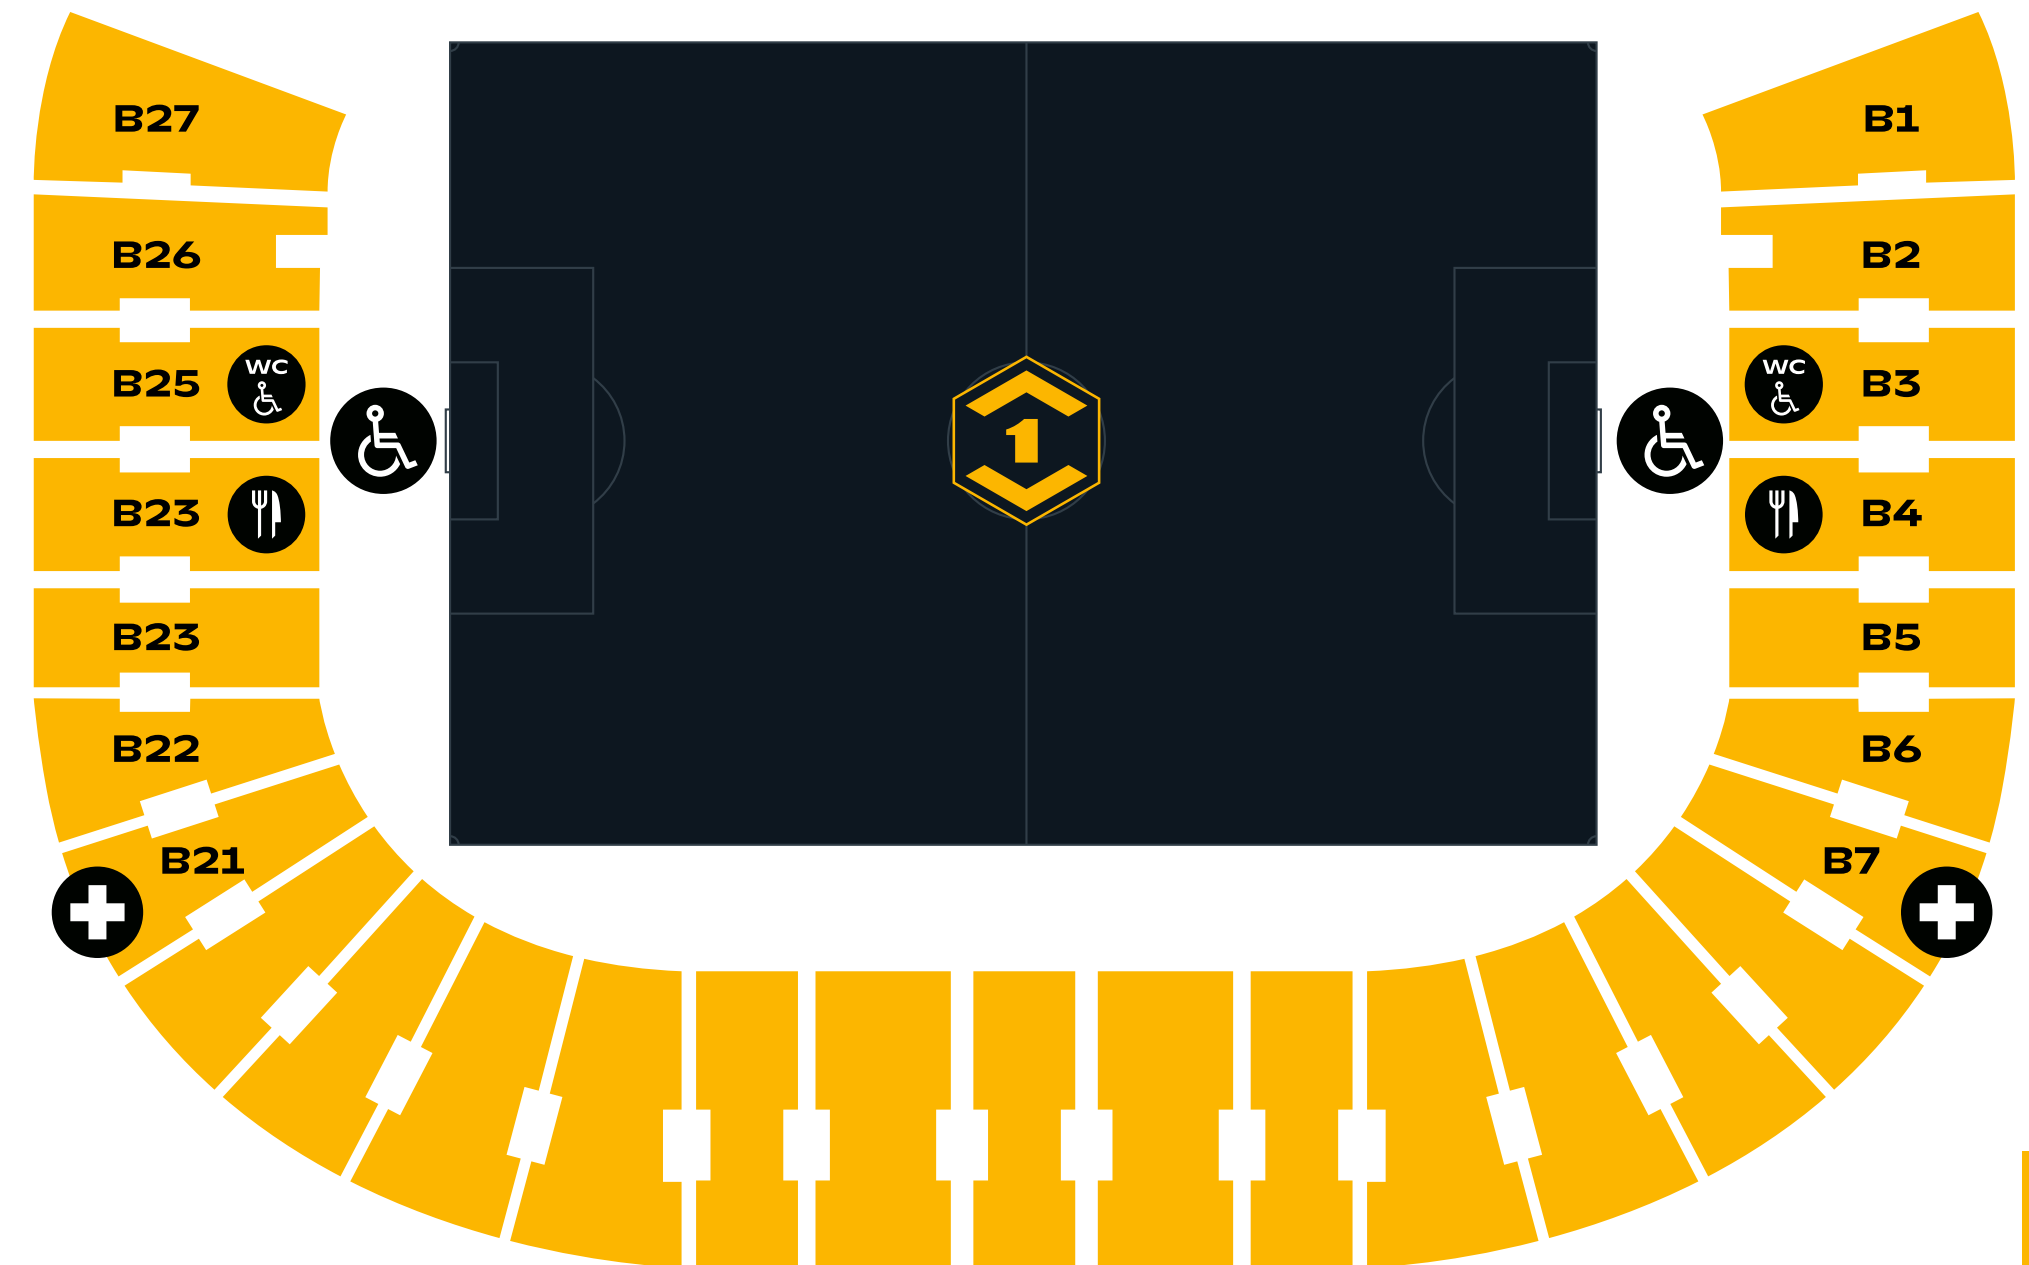

ТРИБУНА А

ТРИБУНА В

ул. У. А. Садаева