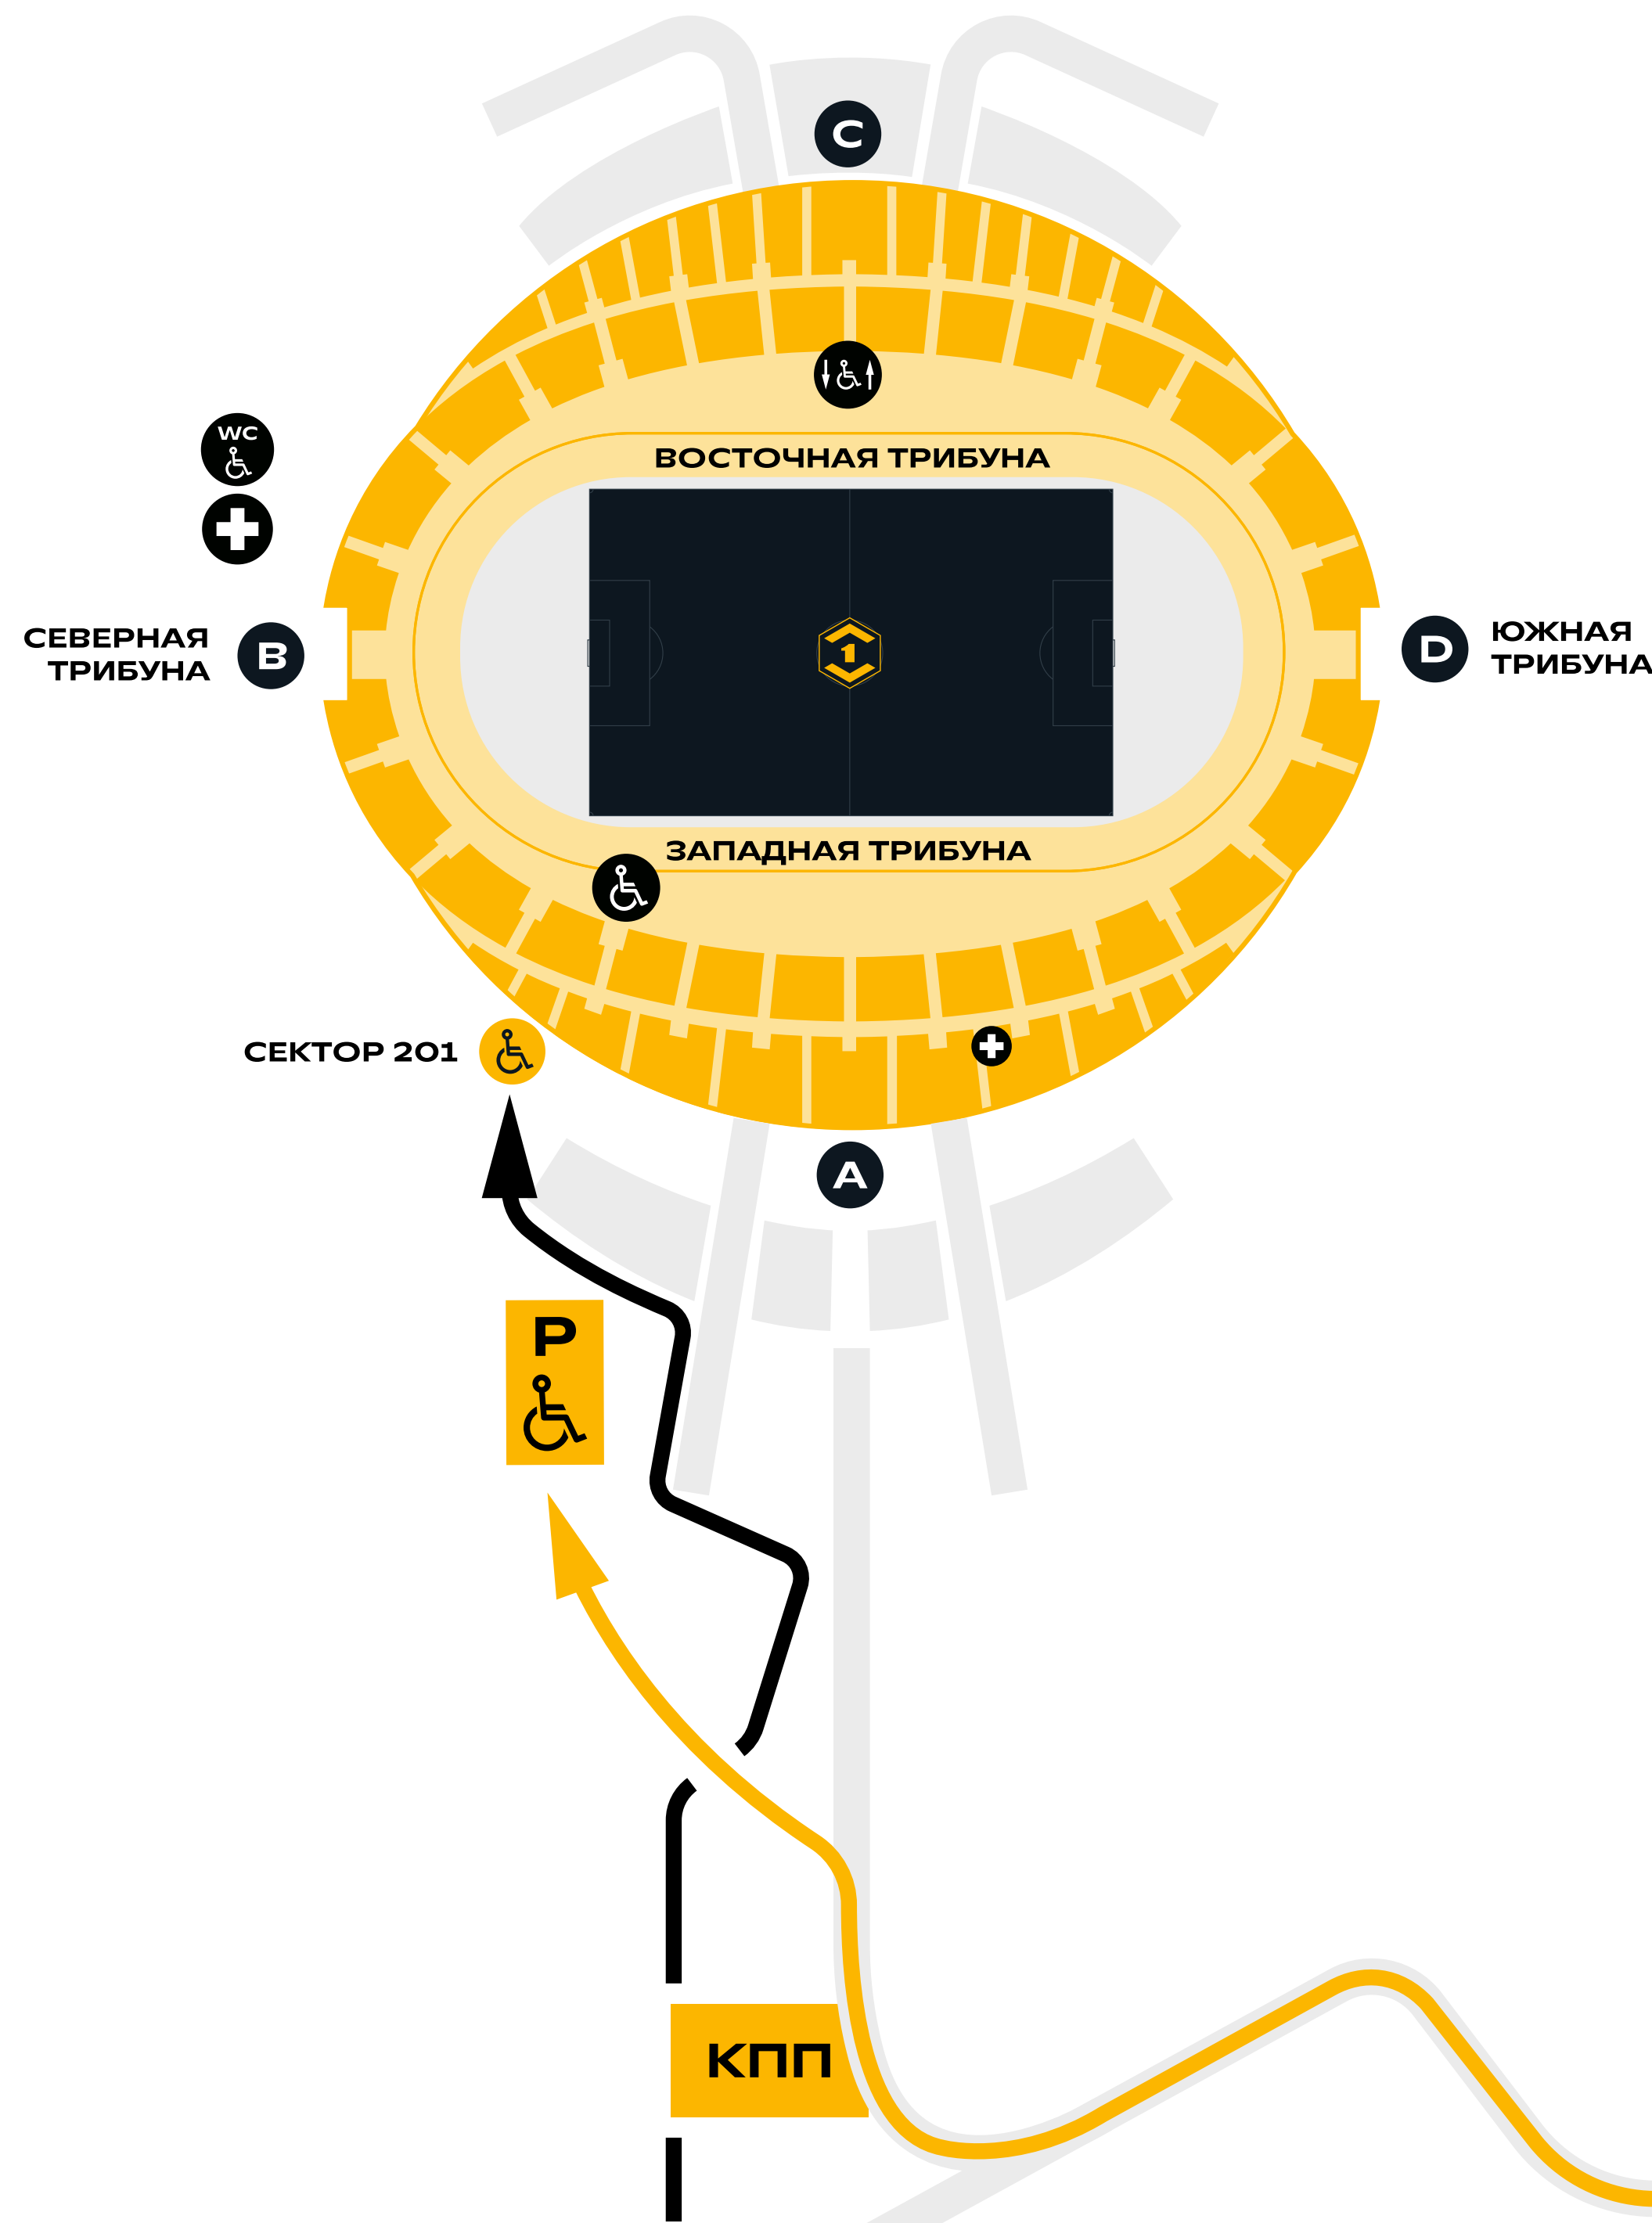

СТАДИОН «ЕНИСЕЙ»

ул. Новгородская, 5

Билеты

1, 2, 3 группа - бесплатно

Необходимо отправить предварительную заявку

Для маломобильных групп населения на стадионах существует доступные отдельно-выделенные места

Слепченко Кирилл Олегович
Оформление заявки | fan@fc-enisey.ru