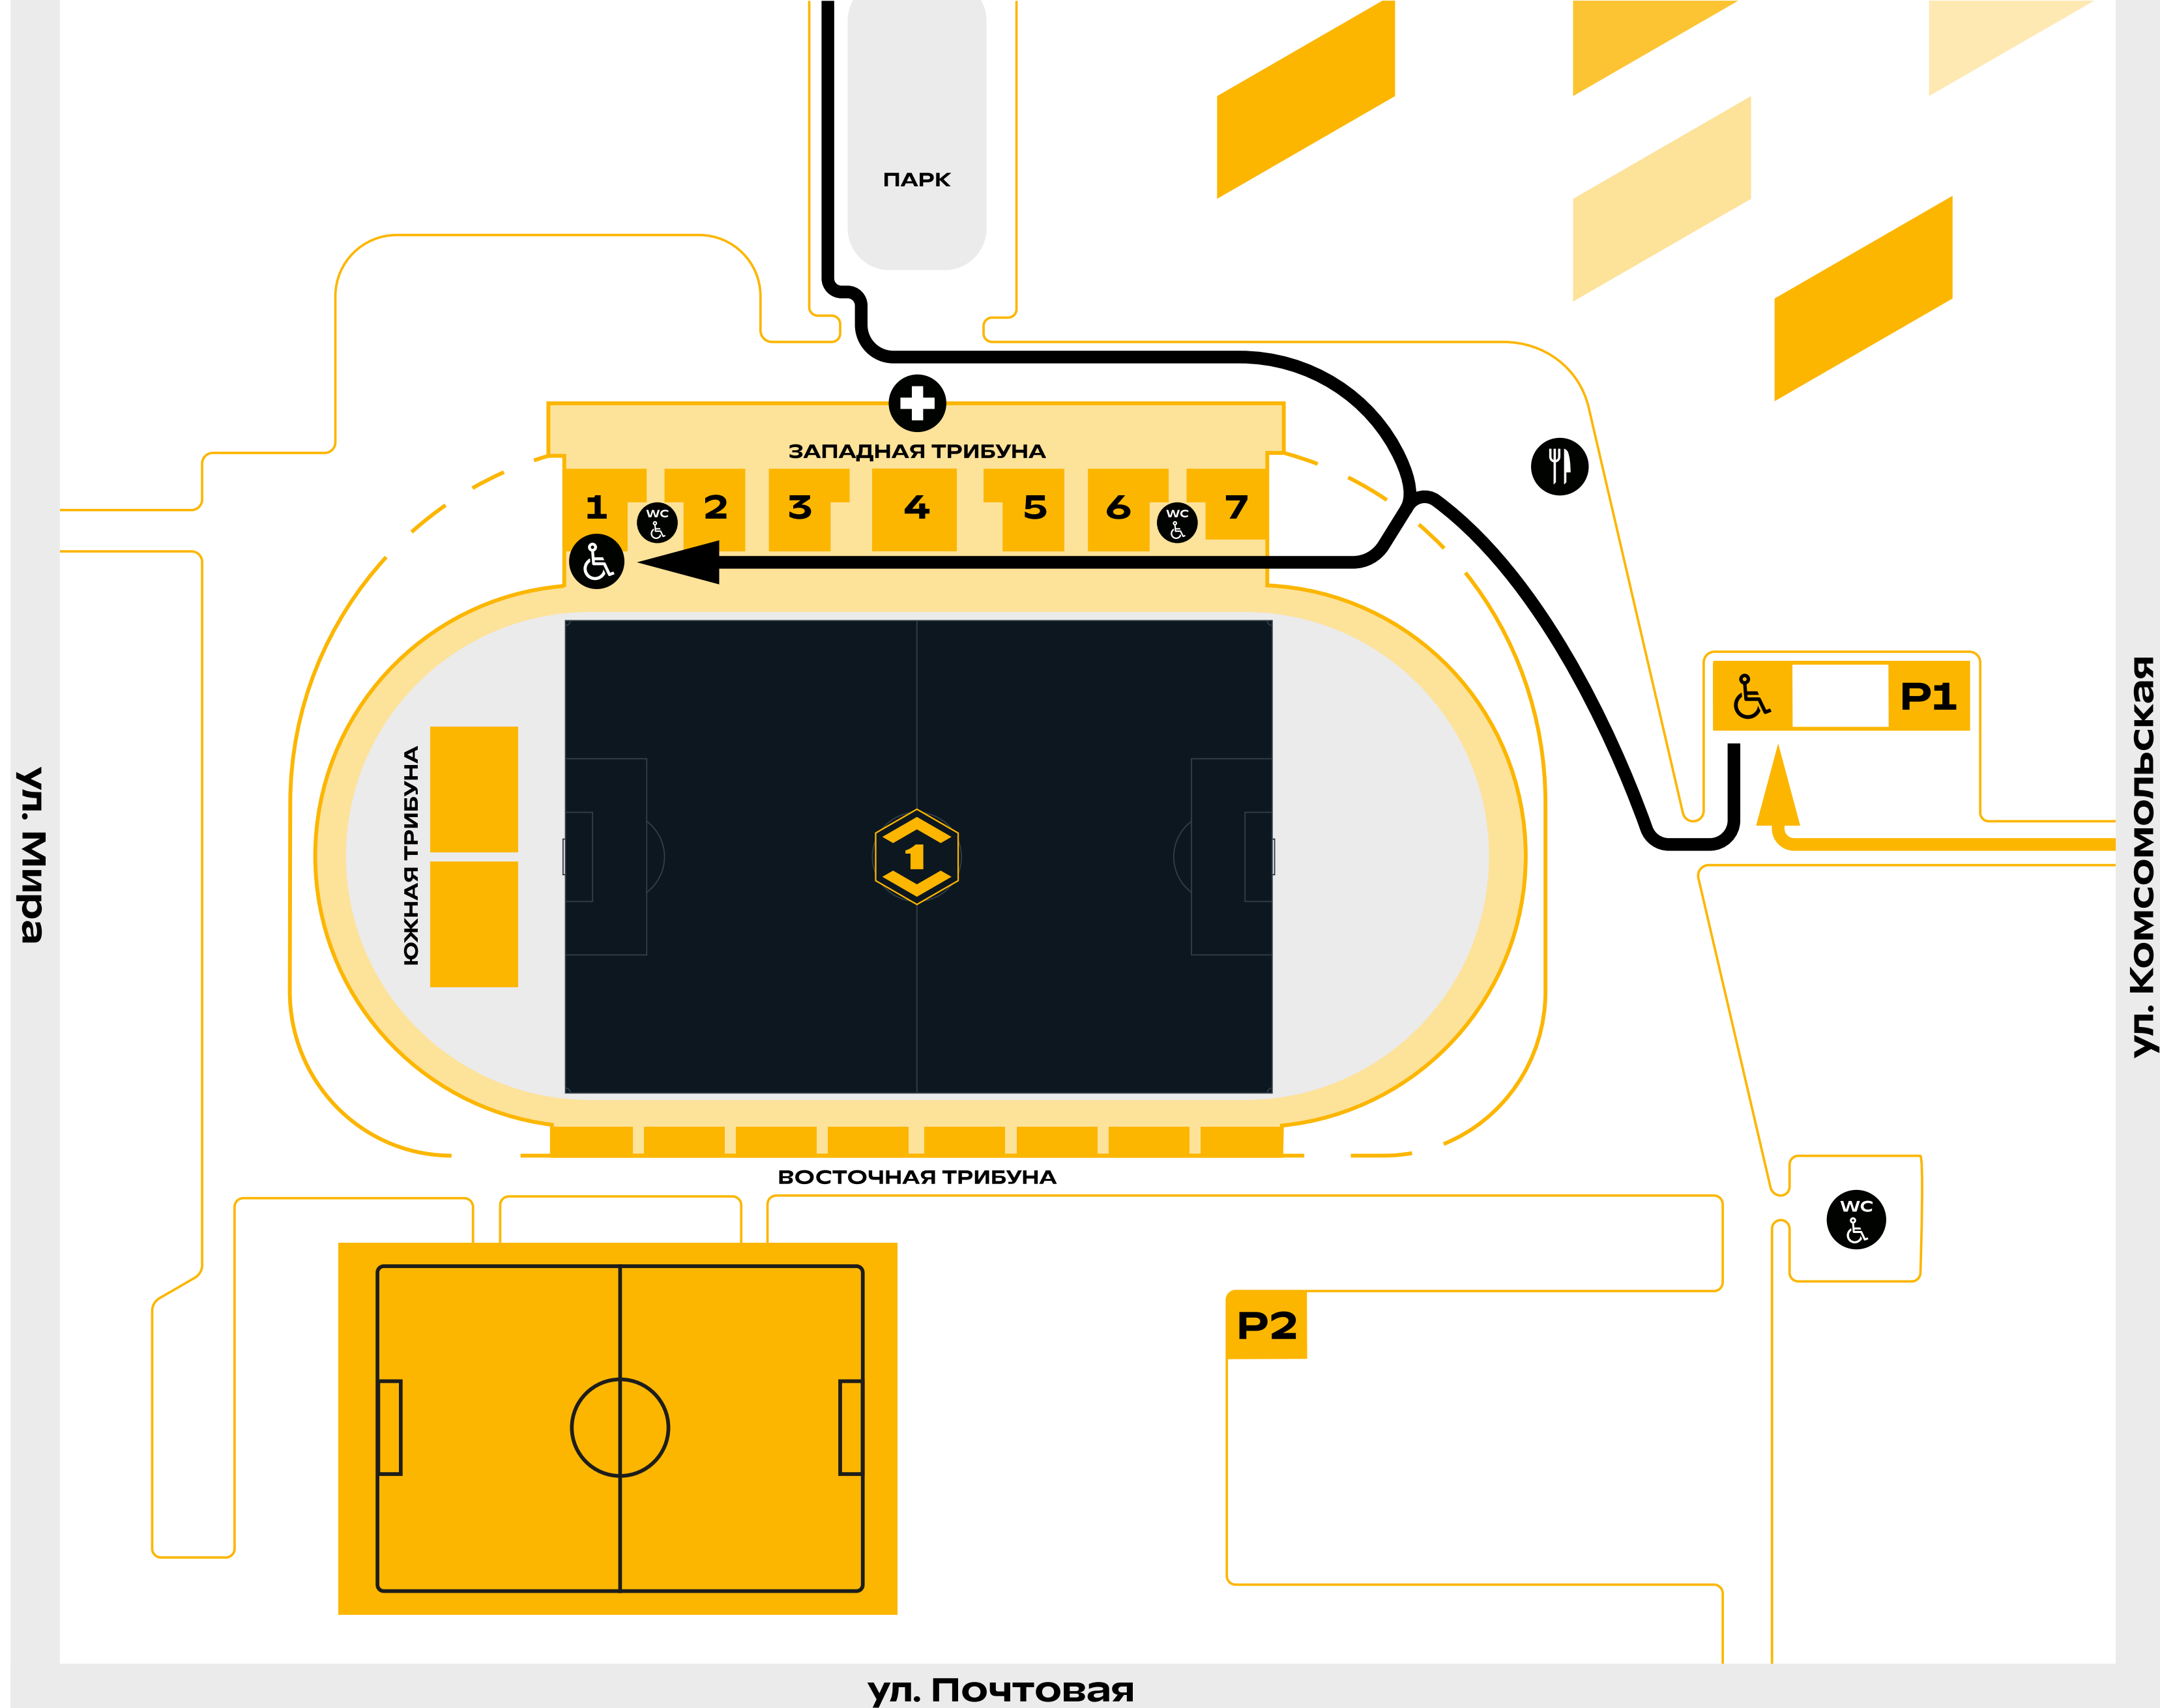

ФК «АКРОН»

СТАДИОН «КРИСТАЛЛ»

ул. Мира, 3

Билеты

1, 2, 3 группа - бесплатно

В кассах или онлайн при предъявлении документа, подтверждающего право на льготу

Места на Западной трибуне, **сектор 1, ряд 1** [19 мест] или спец. места вдоль поля для колясочников. Проход осуществляется через первую входную группу.

Кузнецов Вячеслав
kuznetsov_ve@fcakron.ru