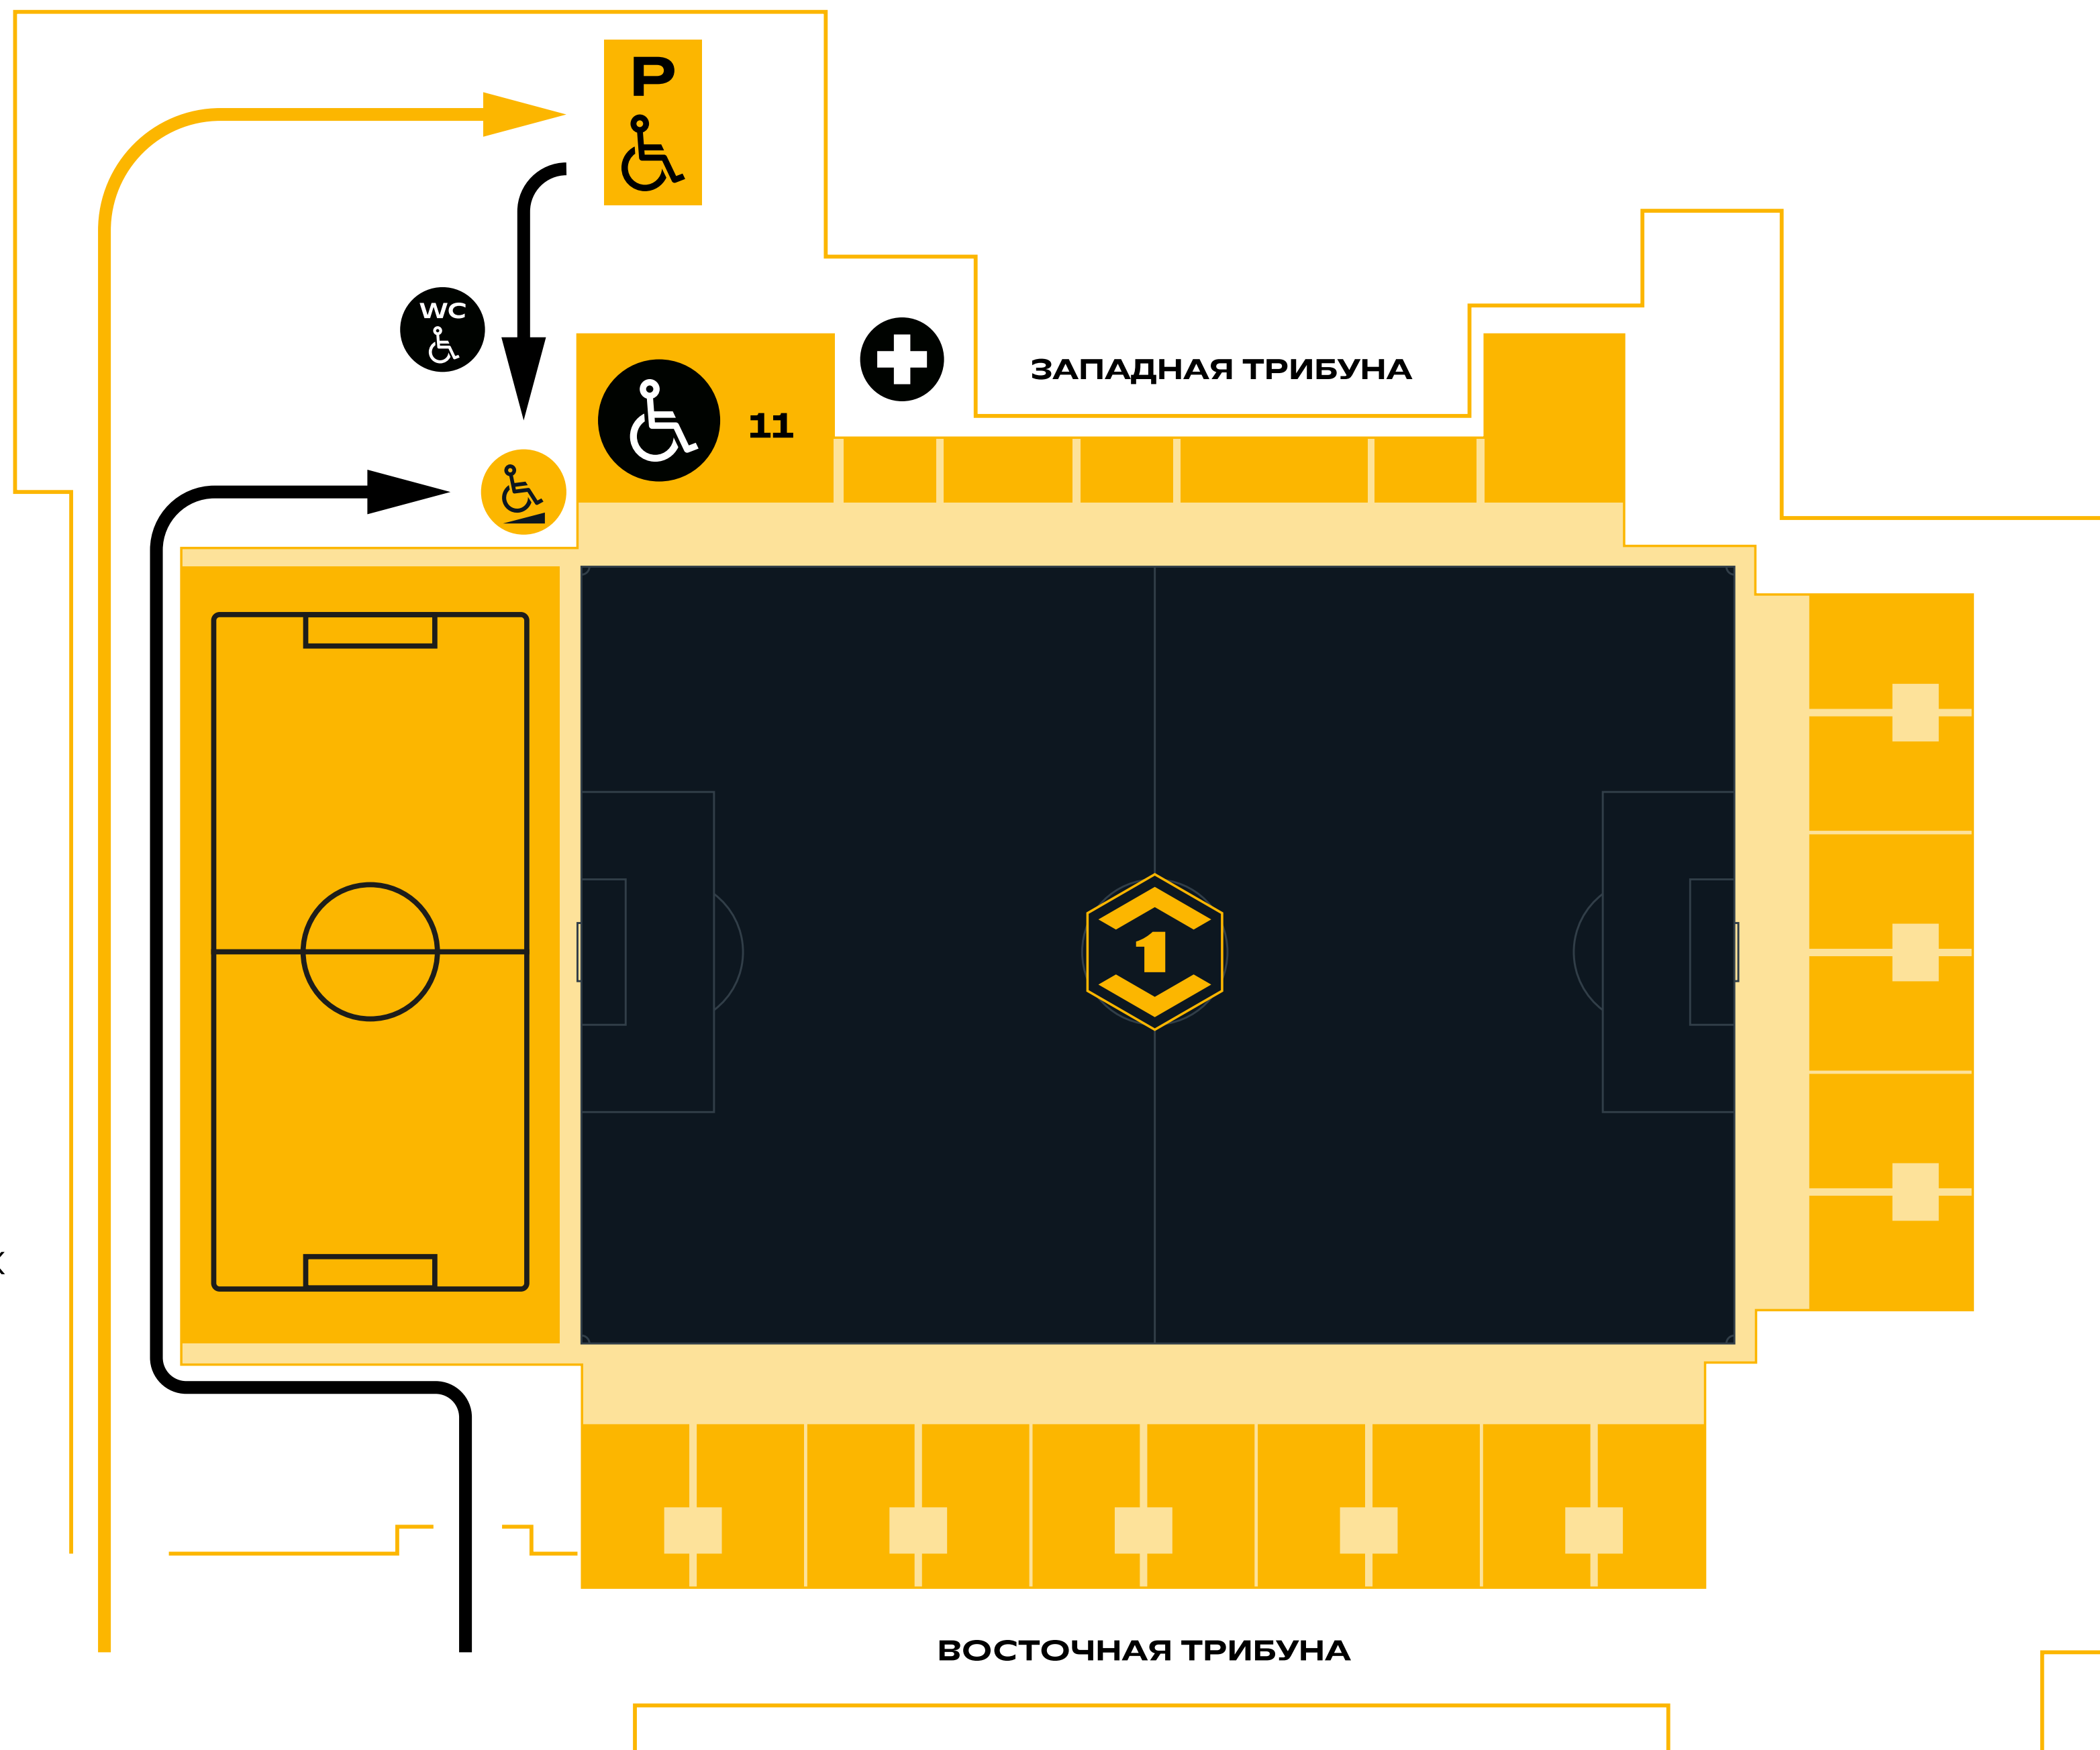

СТАДИОН «САПСАН»

ул. Большая Черкизовская, 125

Билеты/Абонементы

1 группа инвалидности - бесплатно

Направить предварительную заявку

При необходимости сотрудник клуба встречает и провожает маломобильных болельщиков на сектор 11, оборудованный пандусом

Справочная информация

+7 [499] 918-00-35
info@fcrodina.com